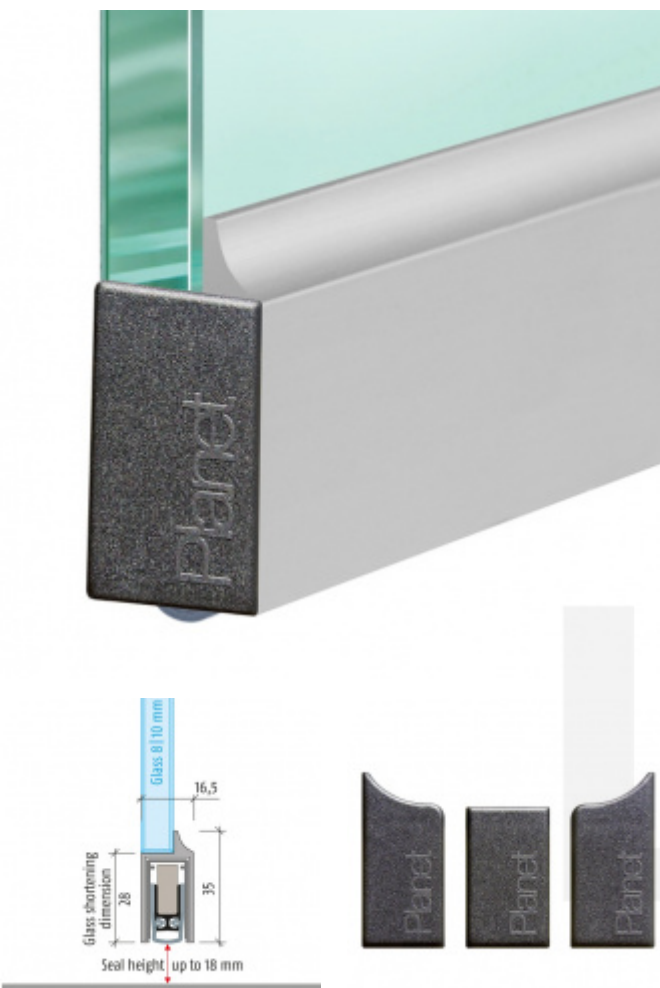

Produktový list

platný k 2. 10. 2024

luxusnikovani.cz
DELIVERED BY EFB

Automatická těsnicí lišta Planet KG-D8/D10, 48 dB, standardní 10 mm, 709 mm (lze zkrátit na 585 mm)

Planet^{swiss}®

ID produktu: 3489

Automatická těsnicí lišta pro skleněné dveře s tloušťkou 8
nebo 12 mm

- Výška těsnicí lišty až 18 mm
- Útlum až 48 dB
- Možnost seřízení výšky výsuvu lišty
- Záruka 7 let
- Vhodné pro objektové dveře s vysokým zatížením
- Krytka je vyrobena z eloxovaného hliníku

Součástí balení jsou boční krytky