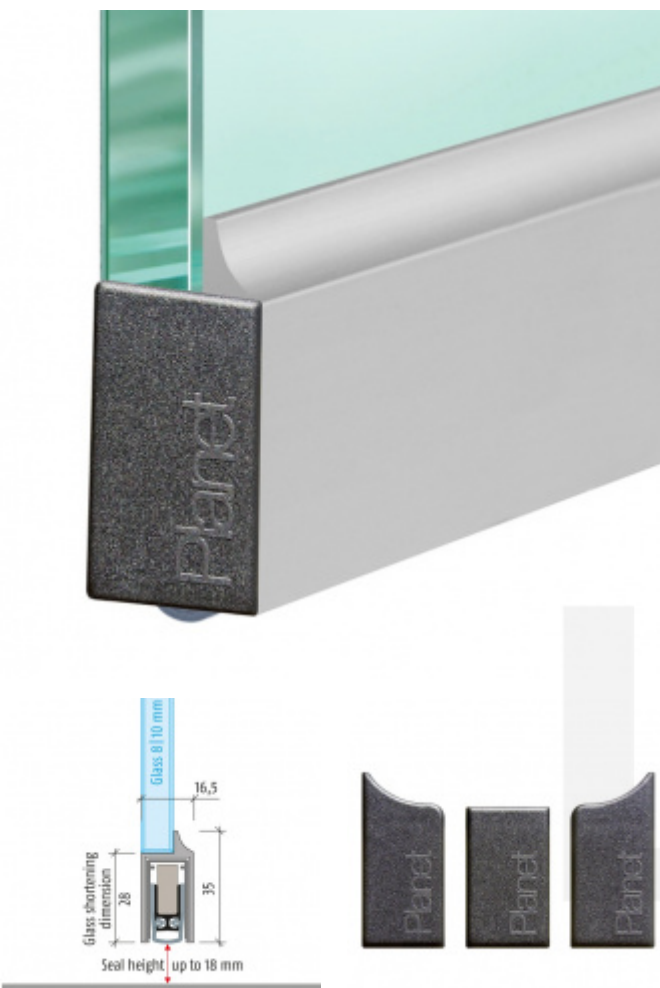

Produktový list

platný k 25. 8. 2024

luxusnikovani.cz
DELIVERED BY EFB

Automatická těsnicí lišta Planet KG-D8/D10, 48 dB, standardní 10 mm, 709 mm (lze zkrátit na 585 mm)

Planet^{swiss}®

ID produktu: 3489

Automatická těsnicí lišta pro skleněné dveře s tloušťkou 8
nebo 12 mm

- Výška těsnicí lišty až 18 mm
- Útlum až 48 dB
- Možnost seřízení výšky výsuvu lišty
- Záruka 7 let
- Vhodné pro objektové dveře s vysokým zatížením
- Krytka je vyrobena z eloxovaného hliníku

Součástí balení jsou boční krytky