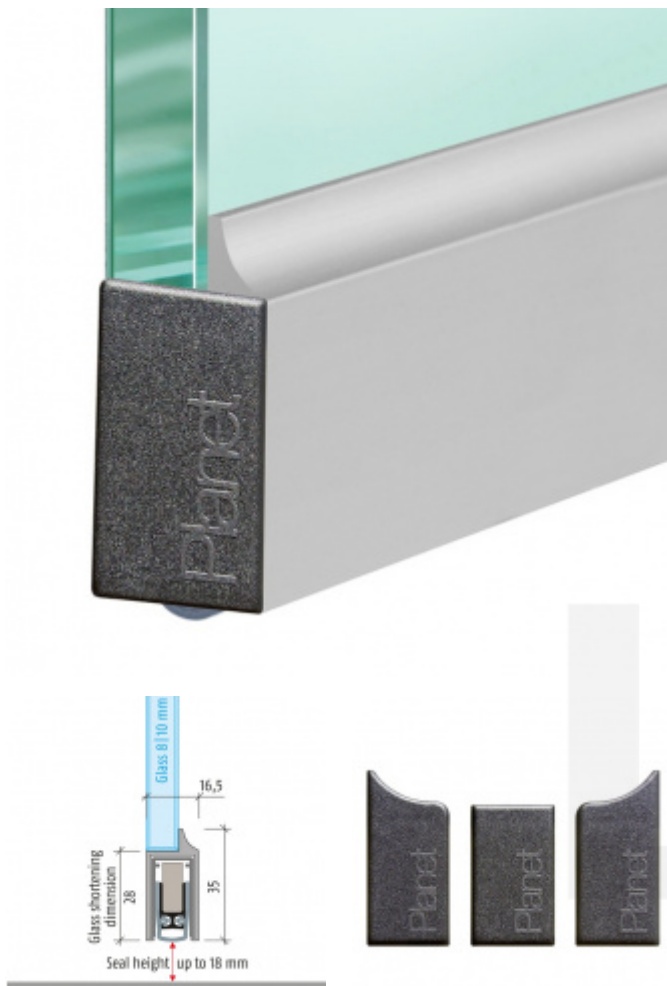

Produktový list

platný k 2. 10. 2024

luxusnikovani.cz
DELIVERED BY EFB

Automatická těsnicí lišta Planet KG-D8/D10, 48 dB, standardní 10 mm, 584 mm (lze zkrátit na 460 mm)

Planet^{swiss}®

ID produktu: 3488

Automatická těsnicí lišta pro skleněné dveře s tloušťkou 8
nebo 12 mm

- Výška těsnicí lišty až 18 mm
- Útlum až 48 dB
- Možnost seřízení výšky výsuvu lišty
- Záruka 7 let
- Vhodné pro objektové dveře s vysokým zatížením
- Krytka je vyrobena z eloxovaného hliníku

Součástí balení jsou boční krytky

Vlastnosti automatické lišty:

Doplňkové vlastnosti lišty na objednávku: