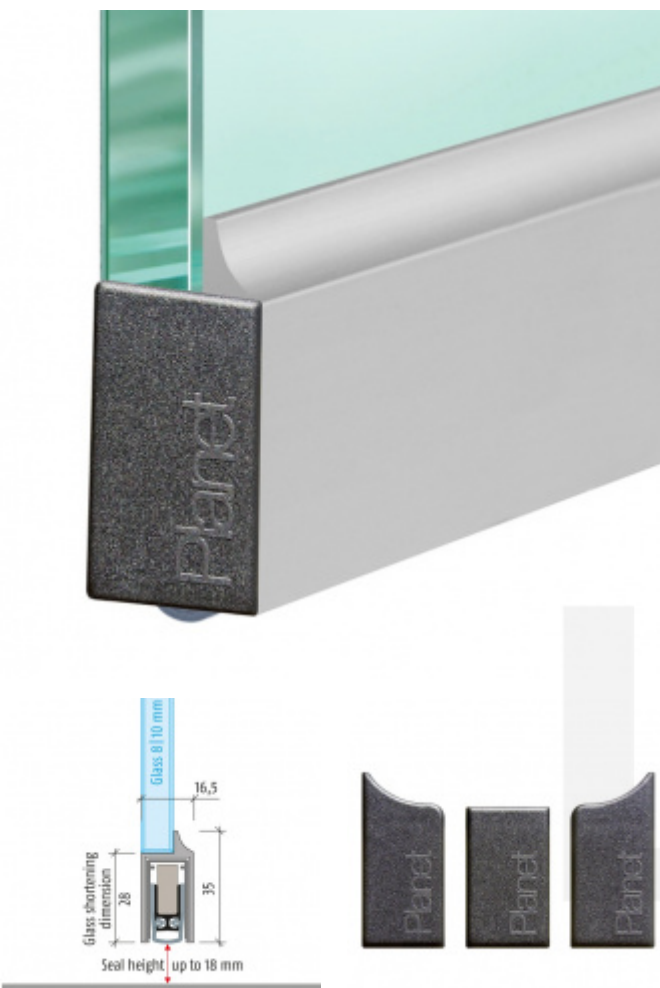

Produktový list

platný k 22. 7. 2024

luxusnikovani.cz
DELIVERED BY EFB

Automatická těsnicí lišta Planet KG-D8/D10, 48 dB, standardní 10 mm, 584 mm (lze zkrátit na 460 mm)

Planet^{swiss}®

ID produktu: 3488

Automatická těsnicí lišta pro skleněné dveře s tloušťkou 8
nebo 12 mm

- Výška těsnicí lišty až 18 mm
- Útlum až 48 dB
- Možnost seřízení výšky výsuvu lišty
- Záruka 7 let
- Vhodné pro objektové dveře s vysokým zatížením
- Krytka je vyrobena z eloxovaného hliníku

Součástí balení jsou boční krytky