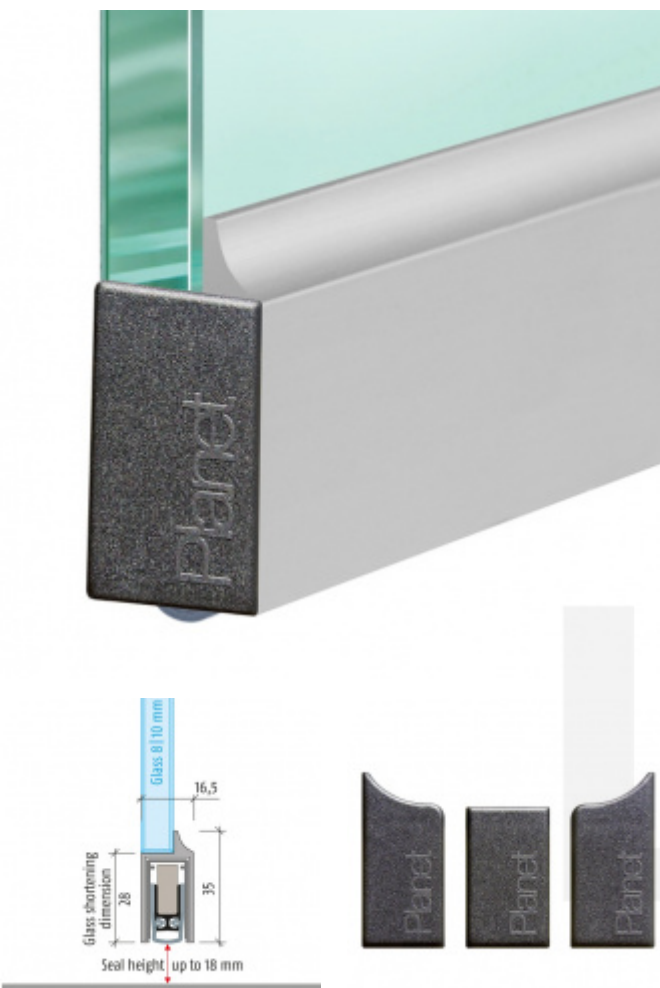

## Automatická těsnicí lišta Planet KG-D8/D10, 48 dB, standardní 10 mm, 1459 mm ( lze zkrátit na 1335 mm )

Planet<sup>swiss</sup>®

ID produktu: 3486

Automatická těsnicí lišta pro skleněné dveře s tloušťkou 8  
nebo 12 mm

- Výška těsnicí lišty až 18 mm
- Útlum až 48 dB
- Možnost seřízení výšky výsuvu lišty
- Záruka 7 let
- Vhodné pro objektové dveře s vysokým zatížením
- Krytka je vyrobena z eloxovaného hliníku

Součástí balení jsou boční krytky