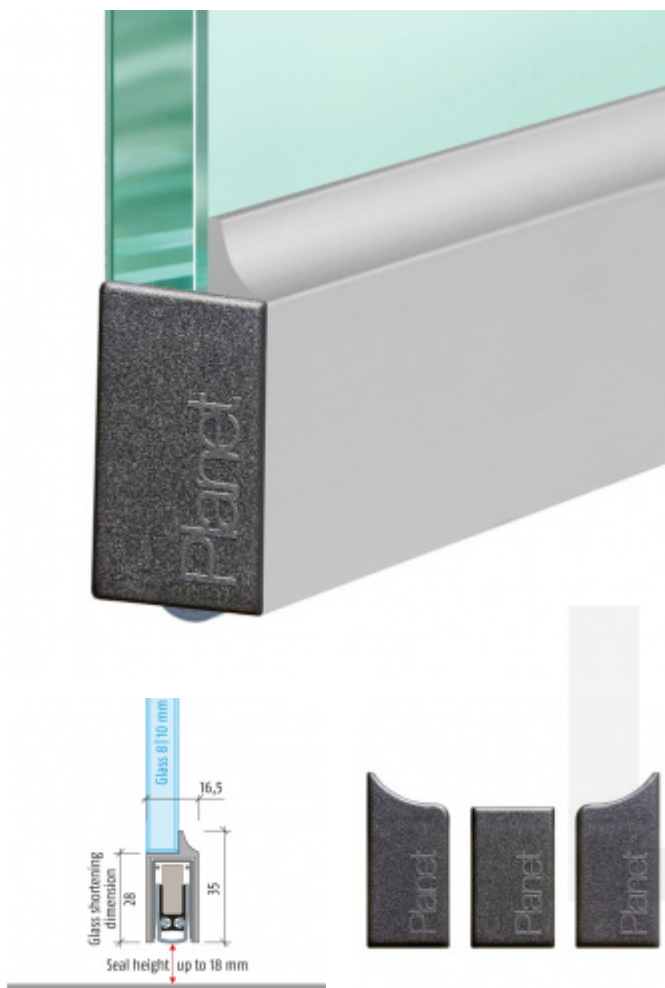

Produktový list

platný k 22. 7. 2024

luxusnikovani.cz
DELIVERED BY EFB

Automatická těsnící lišta Planet KG-D8/D10, 48 dB, standardní 10 mm, 1334 mm (lze zkrátit na 1210 mm)

Planet^{swiss}®

ID produktu: 3485

Automatická těsnící lišta pro skleněné dveře s tloušťkou 8
nebo 12 mm

- Výška těsnící lišty až 18 mm
- Útlum až 48 dB
- Možnost seřízení výšky výsuvu lišty
- Záruka 7 let
- Vhodné pro objektové dveře s vysokým zatížením
- Krytka je vyrobena z eloxovaného hliníku

Součástí balení jsou boční krytky

Vlastnosti automatické lišty:

Doplňkové vlastnosti lišty na objednávku: