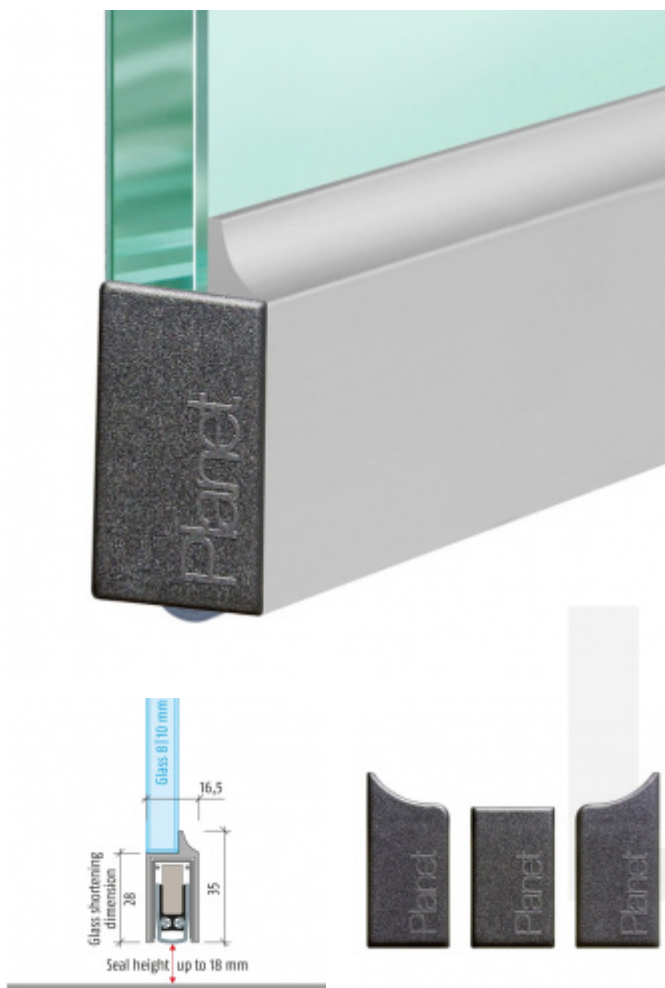

Produktový list

platný k 2. 10. 2024

luxusnikovani.cz
DELIVERED BY EFB

Automatická těsnicí lišta Planet KG-D8/D10, 48 dB, standardní 10 mm, 1334 mm (lze zkrátit na 1210 mm)

Planet^{swiss}®

ID produktu: 3485

Automatická těsnicí lišta pro skleněné dveře s tloušťkou 8
nebo 12 mm

- Výška těsnicí lišty až 18 mm
- Útlum až 48 dB
- Možnost seřízení výšky výsuvu lišty
- Záruka 7 let
- Vhodné pro objektové dveře s vysokým zatížením
- Krytka je vyrobena z eloxovaného hliníku

Součástí balení jsou boční krytky

Vlastnosti automatické lišty:

Doplňkové vlastnosti lišty na objednávku: