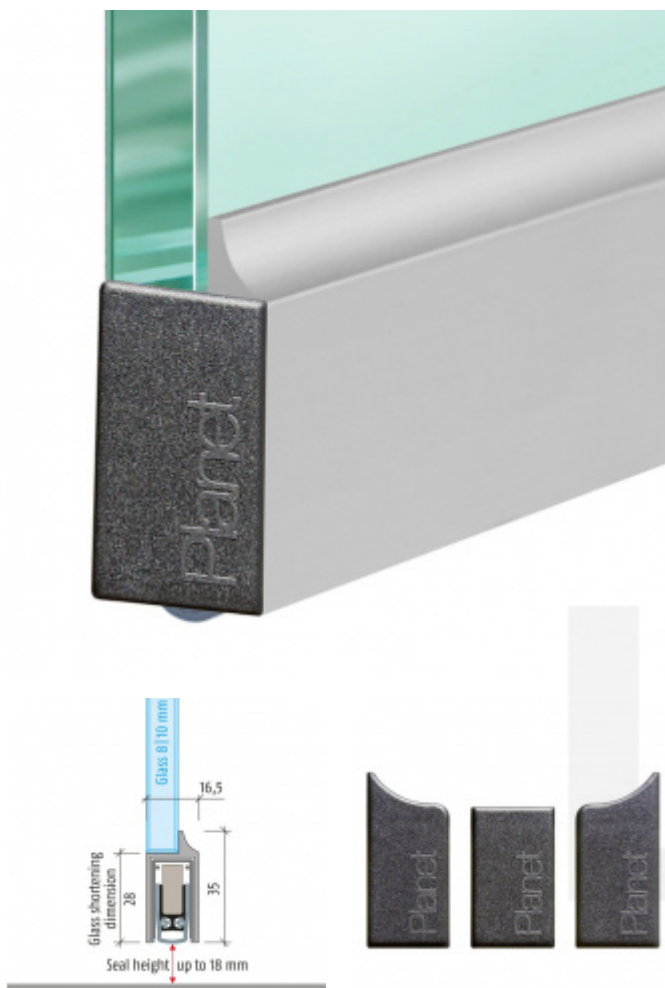

Produktový list

platný k 2. 10. 2024

luxusnikovani.cz
DELIVERED BY EFB

Automatická těsnicí lišta Planet KG-D8/D10, 48 dB, standardní 10 mm, 1209 mm (lze zkrátit na 1085 mm)

Planet^{swiss}®

ID produktu: 3484

Automatická těsnicí lišta pro skleněné dveře s tloušťkou 8
nebo 12 mm

- Výška těsnicí lišty až 18 mm
- Útlum až 48 dB
- Možnost seřízení výšky výsuvu lišty
- Záruka 7 let
- Vhodné pro objektové dveře s vysokým zatížením
- Krytka je vyrobena z eloxovaného hliníku

Součástí balení jsou boční krytky