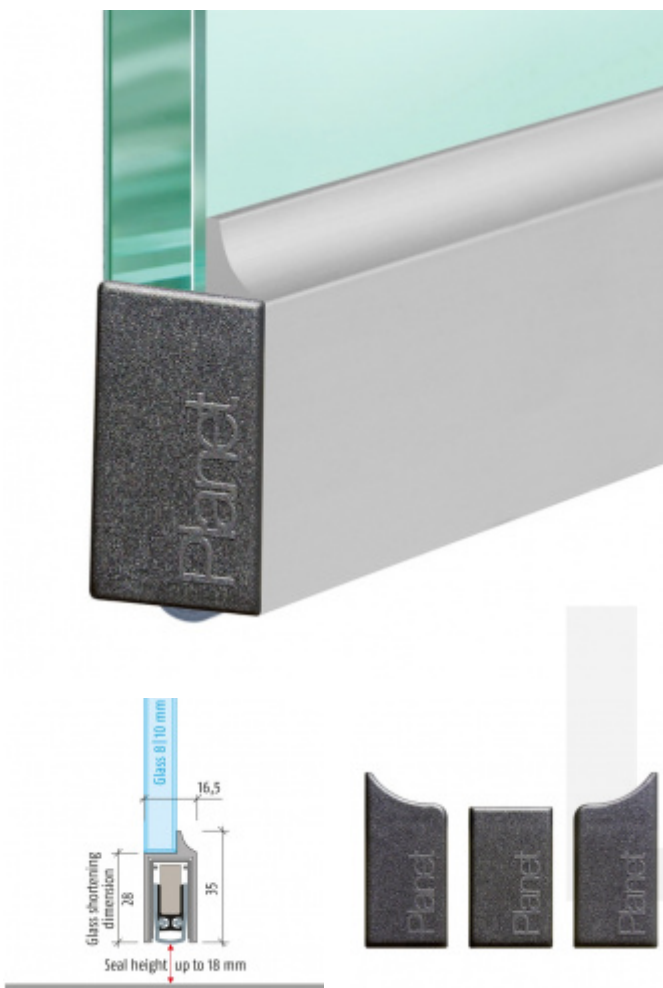

## Automatická těsnící lišta Planet KG-D8/D10, 48 dB, standardní 10 mm, 1084 mm ( lze zkrátit na 960 mm )

Planet<sup>swiss</sup>®

ID produktu: 3483

Automatická těsnící lišta pro skleněné dveře s tloušťkou 8  
nebo 12 mm

- Výška těsnící lišty až 18 mm
- Útlum až 48 dB
- Možnost seřízení výšky výsuvu lišty
- Záruka 7 let
- Vhodné pro objektové dveře s vysokým zatížením
- Krytka je vyrobena z eloxovaného hliníku

Součástí balení jsou boční krytky