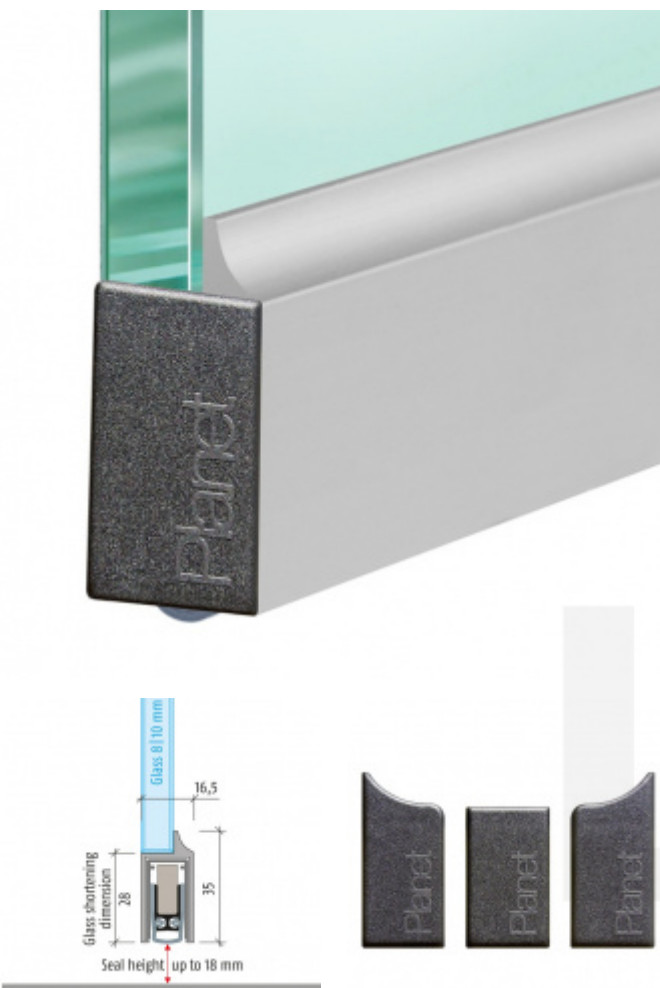

Produktový list

platný k 25. 8. 2024

luxusnikovani.cz
DELIVERED BY EFB

Automatická těsnicí lišta Planet KG-D8/D10, 48 dB, standardní 10 mm, 1084 mm (lze zkrátit na 960 mm)

Planet^{swiss}®

ID produktu: 3483

Automatická těsnicí lišta pro skleněné dveře s tloušťkou 8
nebo 12 mm

- Výška těsnicí lišty až 18 mm
- Útlum až 48 dB
- Možnost seřízení výšky výsuvu lišty
- Záruka 7 let
- Vhodné pro objektové dveře s vysokým zatížením
- Krytka je vyrobena z eloxovaného hliníku

Součástí balení jsou boční krytky