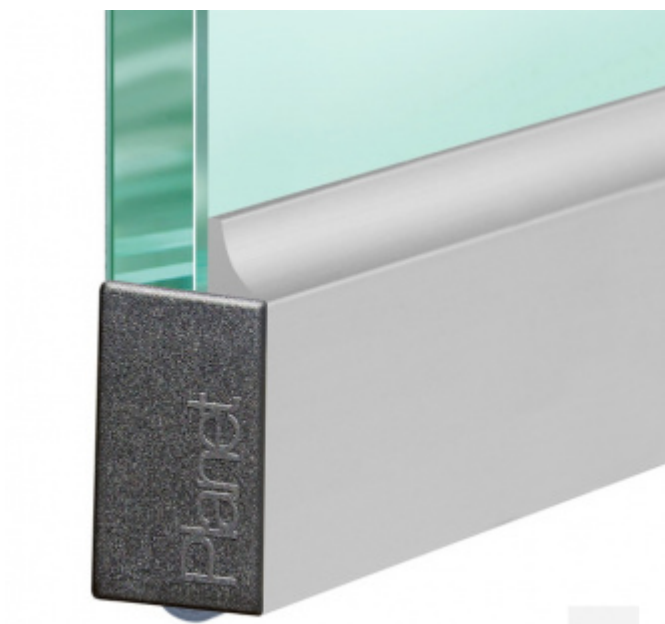

Produktový list

platný k 3. 11. 2024

luxusnikovani.cz
DELIVERED BY EFB

Automatická těsnící lišta Planet KG-D8/D10, 48 dB, standardní 8 mm, 959 mm (lze zkrátit na 835 mm)

Planet^{swiss}®

ID produktu: 3482

Automatická těsnící lišta pro skleněné dveře s tloušťkou 8
nebo 12 mm

- Výška těsnící lišty až 18 mm
- Útlum až 48 dB
- Možnost seřízení výšky výsuvu lišty
- Záruka 7 let
- Vhodné pro objektové dveře s vysokým zatížením
- Krytka je vyrobena z eloxovaného hliníku

Součástí balení jsou boční krytky

Vlastnosti automatické lišty:

Doplňkové vlastnosti lišty na objednávku: