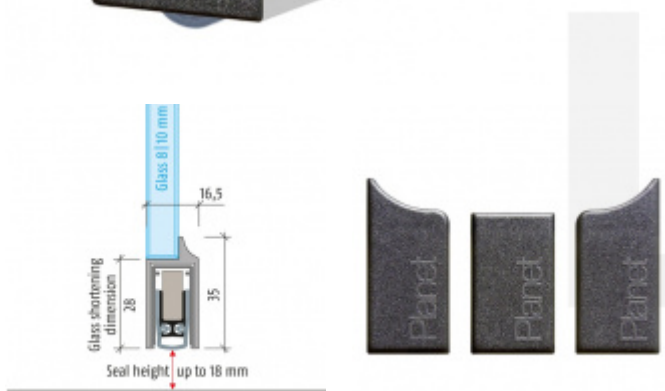

- Výška těsnící lišty až 18 mm
- Útlum až 48 dB
- Možnost seřízení výšky výsuvu lišty
- Záruka 7 let
- Vhodné pro objektové dveře s vysokým zatížením
- Krytka je vyrobena z eloxovaného hliníku

Součástí balení jsou boční krytky

Vlastnosti automatické lišty:

Doplňkové vlastnosti lišty na objednávku:

Způsob instalace do dveří:

Vhodné zejména pro dveře z materiálu:

V případě objednávky samostatných profilů do celkové výše 2500,- Kč bez DPH bude k zakázce připočítán manipulační poplatek ve výši 500,- Kč bez DPH. Při objednávce nad 2500,- Kč je cena za kus konečná.