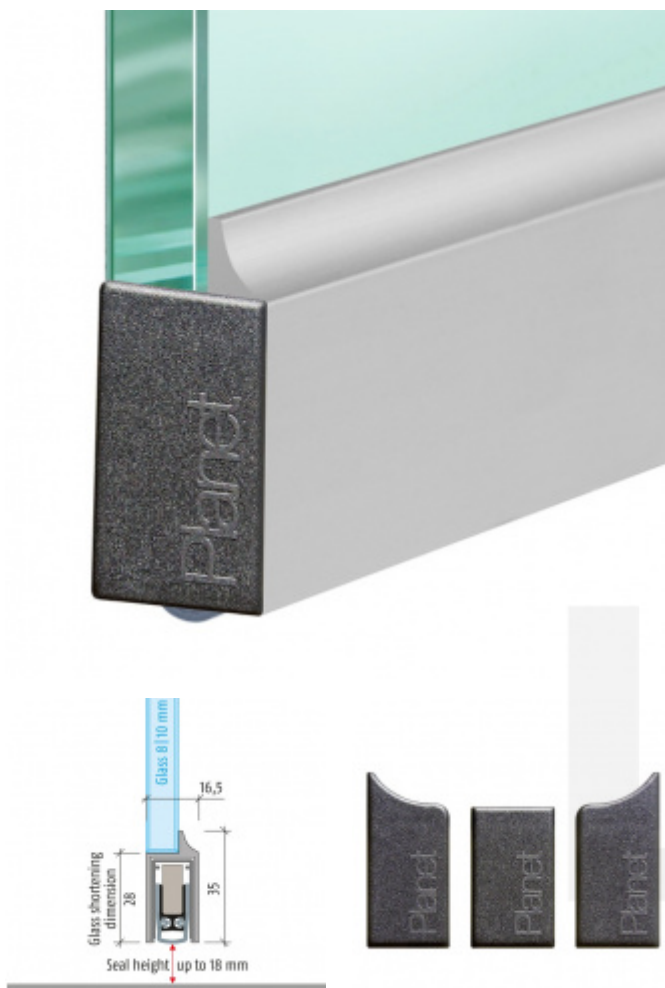

Produktový list

platný k 27. 9. 2024

luxusnikovani.cz
DELIVERED BY EFB

Automatická těsnící lišta Planet KG-D8/D10, 48 dB, standardní 8 mm, 834 mm (lze zkrátit na 710 mm)

Planet^{swiss}®

ID produktu: 3481

Automatická těsnící lišta pro skleněné dveře s tloušťkou 8
nebo 12 mm

- Výška těsnící lišty až 18 mm
- Útlum až 48 dB
- Možnost seřízení výšky výsuvu lišty
- Záruka 7 let
- Vhodné pro objektové dveře s vysokým zatížením
- Krytka je vyrobena z eloxovaného hliníku

Součástí balení jsou boční krytky

Vlastnosti automatické lišty:

Doplňkové vlastnosti lišty na objednávku: