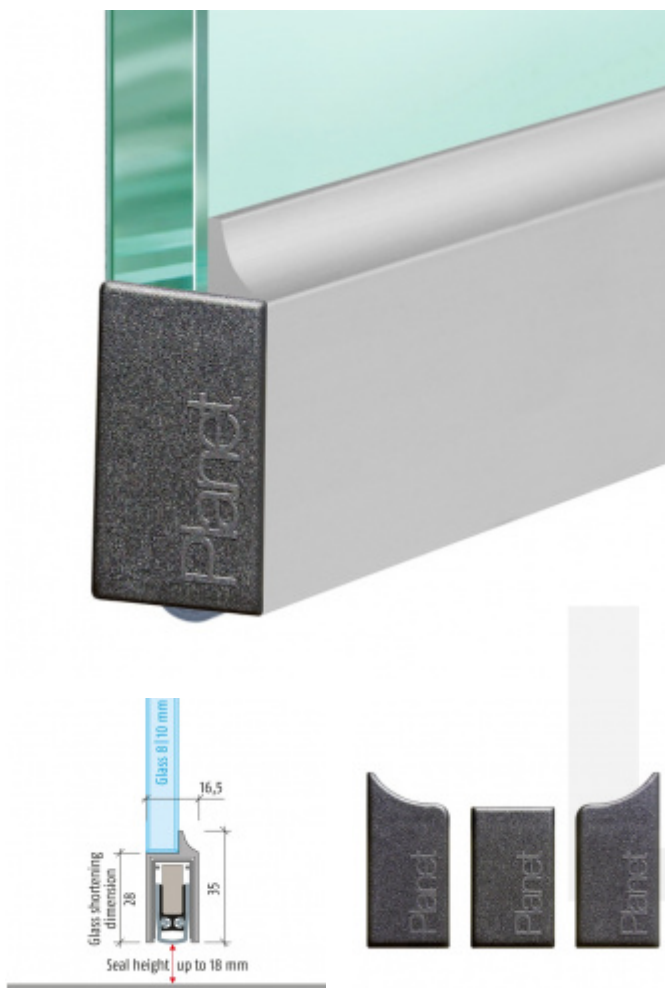

Produktový list

platný k 19. 10. 2024

luxusnikovani.cz
DELIVERED BY EFB

Automatická těsnící lišta Planet KG-D8/D10, 48 dB, standardní 8 mm, 834 mm (lze zkrátit na 710 mm)

Planet^{swiss}®

ID produktu: 3481

Automatická těsnící lišta pro skleněné dveře s tloušťkou 8
nebo 12 mm

- Výška těsnící lišty až 18 mm
- Útlum až 48 dB
- Možnost seřízení výšky výsuvu lišty
- Záruka 7 let
- Vhodné pro objektové dveře s vysokým zatížením
- Krytka je vyrobena z eloxovaného hliníku

Součástí balení jsou boční krytky

Vlastnosti automatické lišty:

Doplňkové vlastnosti lišty na objednávku: