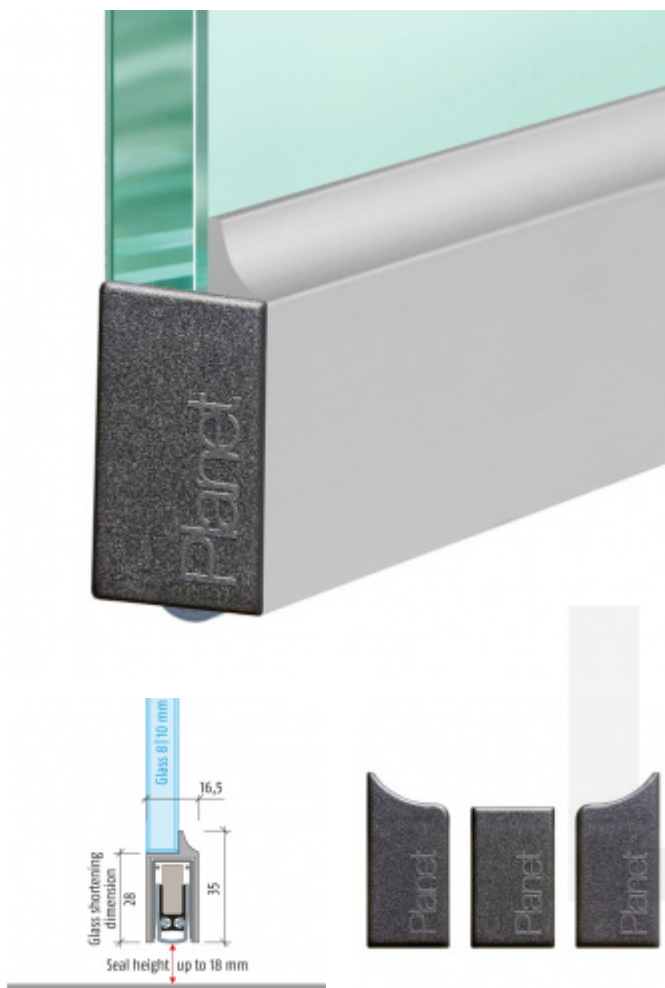

Produktový list

platný k 3. 11. 2024

luxusnikovani.cz
DELIVERED BY EFB

Automatická těsnicí lišta Planet KG-D8/D10, 48 dB, standardní 8 mm, 709 mm (lze zkrátit na 585 mm)

Planet^{swiss}®

ID produktu: 3480

Automatická těsnicí lišta pro skleněné dveře s tloušťkou 8
nebo 12 mm

- Výška těsnicí lišty až 18 mm
- Útlum až 48 dB
- Možnost seřízení výšky výsuvu lišty
- Záruka 7 let
- Vhodné pro objektové dveře s vysokým zatížením
- Krytka je vyrobena z eloxovaného hliníku

Součástí balení jsou boční krytky

Vlastnosti automatické lišty:

Doplňkové vlastnosti lišty na objednávku: