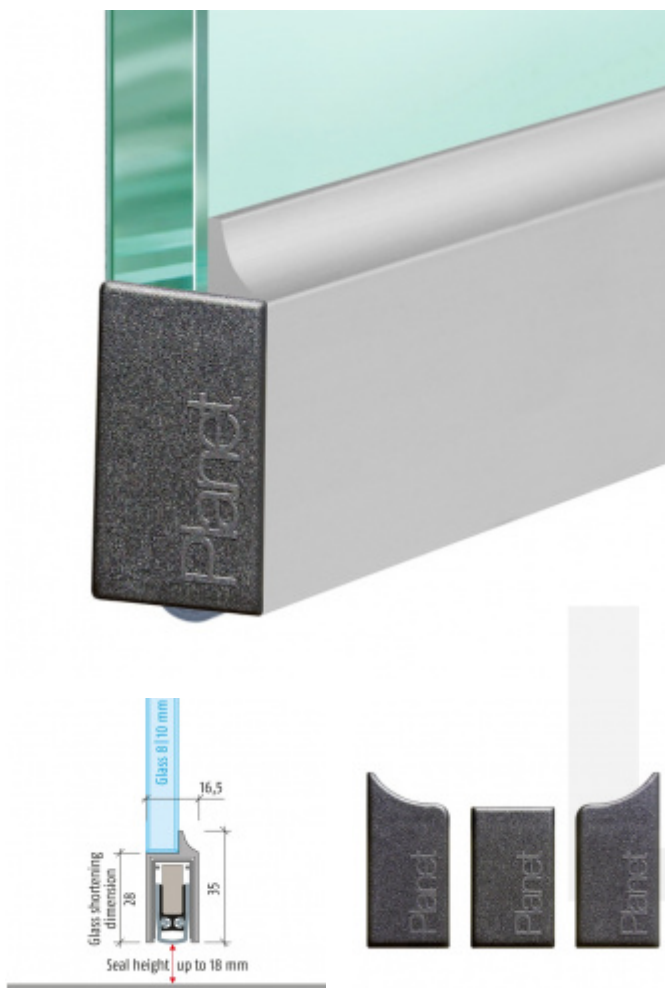

Produktový list

platný k 25. 8. 2024

luxusnikovani.cz
DELIVERED BY EFB

Automatická těsnicí lišta Planet KG-D8/D10, 48 dB, standardní 8 mm, 459 mm (lze zkrátit na 335 mm)

Planet^{swiss}®

ID produktu: 3478

Automatická těsnicí lišta pro skleněné dveře s tloušťkou 8
nebo 12 mm

- Výška těsnicí lišty až 18 mm
- Útlum až 48 dB
- Možnost seřízení výšky výsuvu lišty
- Záruka 7 let
- Vhodné pro objektové dveře s vysokým zatížením
- Krytka je vyrobena z eloxovaného hliníku

Součástí balení jsou boční krytky

Vlastnosti automatické lišty:

Doplňkové vlastnosti lišty na objednávku: