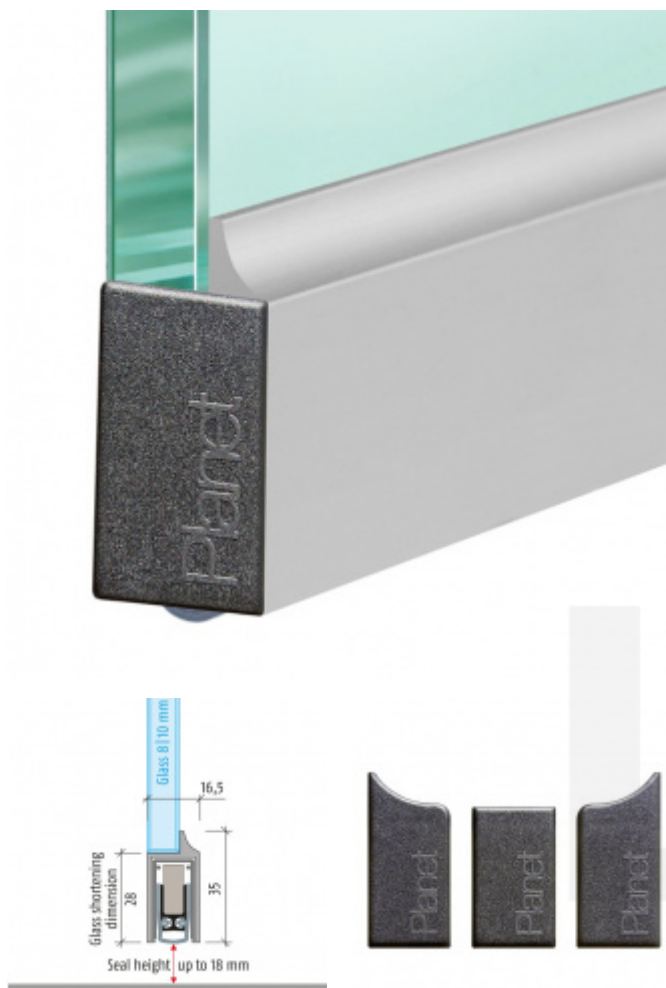

Produktový list

platný k 25. 8. 2024

luxusnikovani.cz
DELIVERED BY EFB

Automatická těsnicí lišta Planet KG-D8/D10, 48 dB, standardní 8 mm, 459 mm (lze zkrátit na 335 mm)

Planet^{swiss}®

ID produktu: 3478

Automatická těsnicí lišta pro skleněné dveře s tloušťkou 8
nebo 12 mm

- Výška těsnicí lišty až 18 mm
- Útlum až 48 dB
- Možnost seřízení výšky výsuvu lišty
- Záruka 7 let
- Vhodné pro objektové dveře s vysokým zatížením
- Krytka je vyrobena z eloxovaného hliníku

Součástí balení jsou boční krytky

Vlastnosti automatické lišty:

Doplňkové vlastnosti lišty na objednávku: