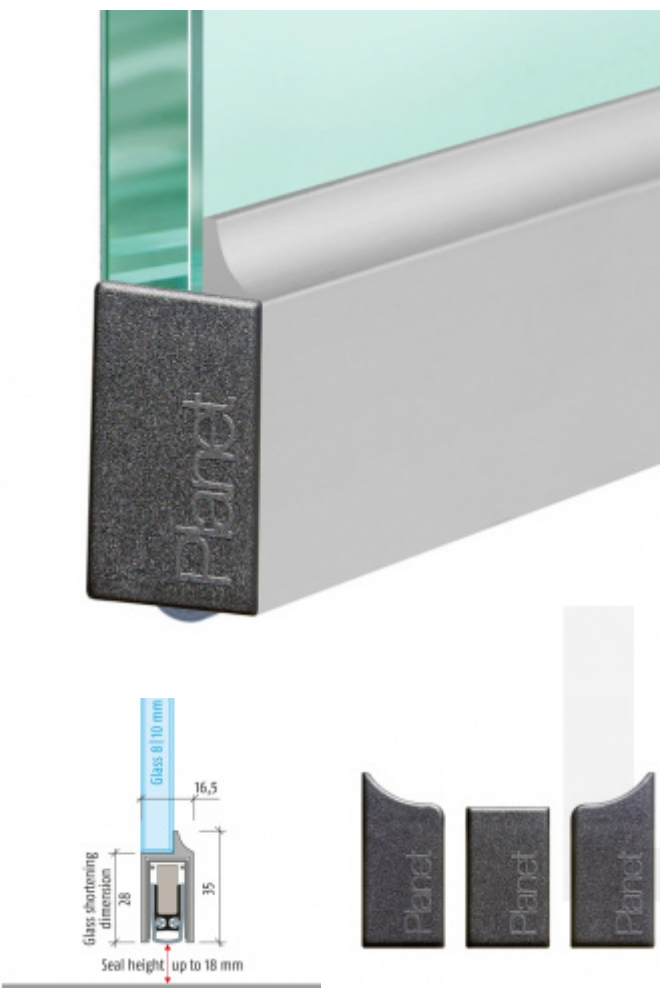

Produktový list

platný k 25. 8. 2024

luxusnikovani.cz
DELIVERED BY EFB

Automatická těsnicí lišta Planet KG-D8/D10, 48 dB, standardní 8 mm, 1209 mm (lze zkrátit na 1085 mm)

Planet^{swiss}®

ID produktu: 3475

Automatická těsnicí lišta pro skleněné dveře s tloušťkou 8
nebo 12 mm

- Výška těsnicí lišty až 18 mm
- Útlum až 48 dB
- Možnost seřízení výšky výsuvu lišty
- Záruka 7 let
- Vhodné pro objektové dveře s vysokým zatížením
- Krytka je vyrobena z eloxovaného hliníku

Součástí balení jsou boční krytky