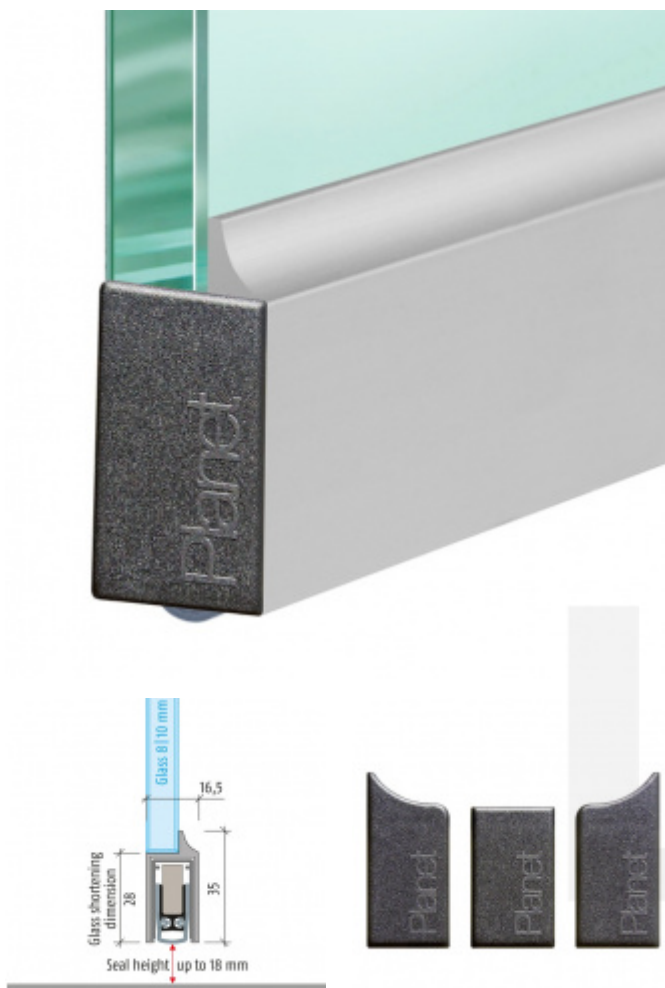

## Automatická těsnící lišta Planet KG-D8/D10, 48 dB, protipožární 10 mm, 959 mm ( lze zkrátit na 835 mm )

Planet<sup>swiss</sup>®

ID produktu: 3473

Automatická těsnící lišta pro skleněné dveře s tloušťkou 8  
nebo 12 mm

- Výška těsnící lišty až 18 mm
- Útlum až 48 dB
- Možnost seřízení výšky výsuvu lišty
- Záruka 7 let
- Vhodné pro objektové dveře s vysokým zatížením
- Krytka je vyrobena z eloxovaného hliníku

Součástí balení jsou boční krytky