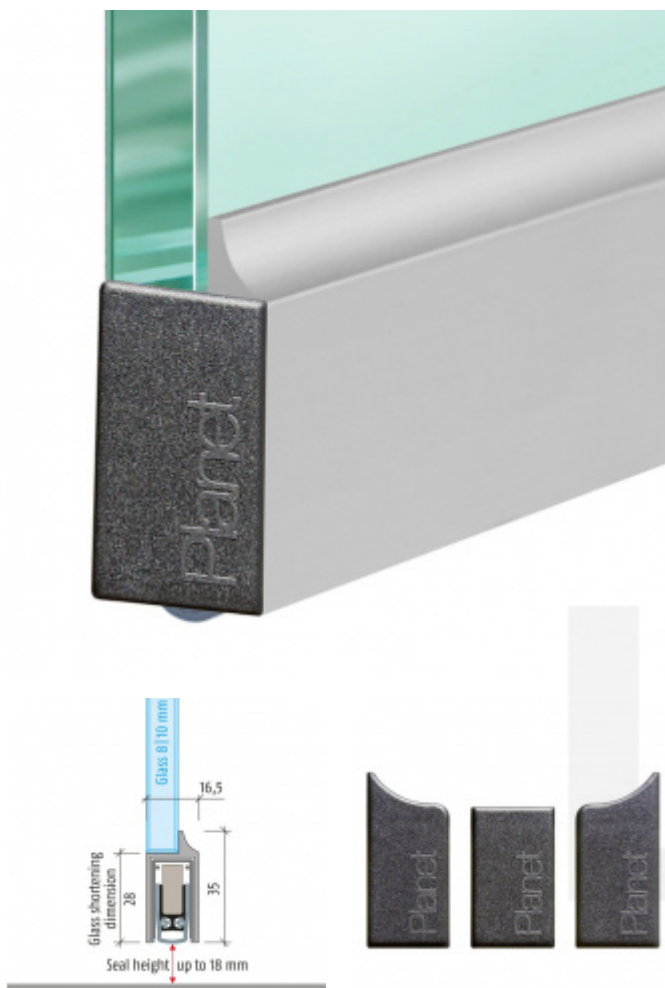

## Automatická těsnicí lišta Planet KG-D8/D10, 48 dB, protipožární 10 mm, 959 mm ( lze zkrátit na 835 mm )

Planet<sup>swiss</sup>®

ID produktu: 3473

Automatická těsnicí lišta pro skleněné dveře s tloušťkou 8  
nebo 12 mm

- Výška těsnicí lišty až 18 mm
- Útlum až 48 dB
- Možnost seřízení výšky výsuvu lišty
- Záruka 7 let
- Vhodné pro objektové dveře s vysokým zatížením
- Krytka je vyrobena z eloxovaného hliníku

Součástí balení jsou boční krytky