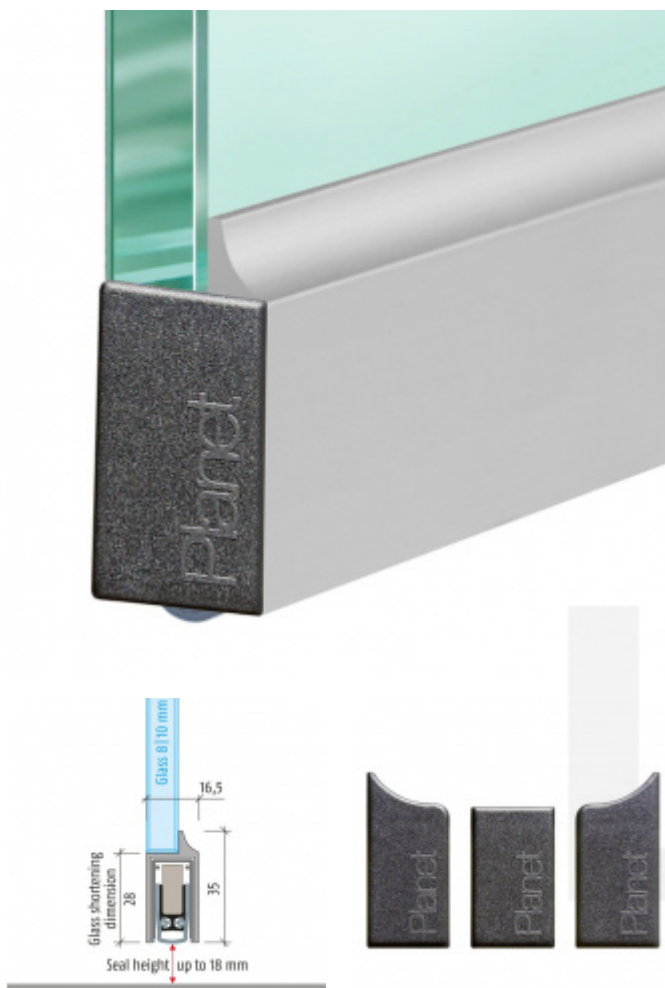

## Automatická těsnicí lišta Planet KG-D8/D10, 48 dB, protipožární 10 mm, 834 mm ( lze zkrátit na 710 mm )

Planet<sup>swiss</sup>®

ID produktu: 3472

Automatická těsnicí lišta pro skleněné dveře s tloušťkou 8  
nebo 12 mm

- Výška těsnicí lišty až 18 mm
- Útlum až 48 dB
- Možnost seřízení výšky výsuvu lišty
- Záruka 7 let
- Vhodné pro objektové dveře s vysokým zatížením
- Krytka je vyrobena z eloxovaného hliníku

Součástí balení jsou boční krytky