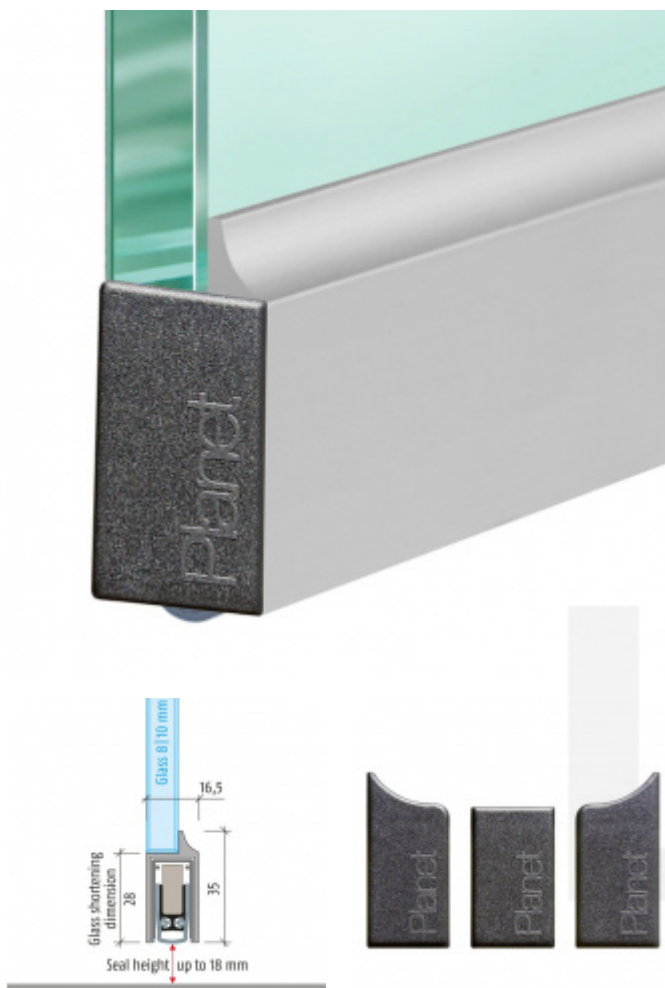

Produktový list

platný k 2. 10. 2024

luxusnikovani.cz
DELIVERED BY EFB

Automatická těsnicí lišta Planet KG-D8/D10, 48 dB, protipožární 10 mm, 584 mm (lze zkrátit na 460 mm)

Planet^{swiss}®

ID produktu: 3470

Automatická těsnicí lišta pro skleněné dveře s tloušťkou 8
nebo 12 mm

- Výška těsnicí lišty až 18 mm
- Útlum až 48 dB
- Možnost seřízení výšky výsuvu lišty
- Záruka 7 let
- Vhodné pro objektové dveře s vysokým zatížením
- Krytka je vyrobena z eloxovaného hliníku

Součástí balení jsou boční krytky