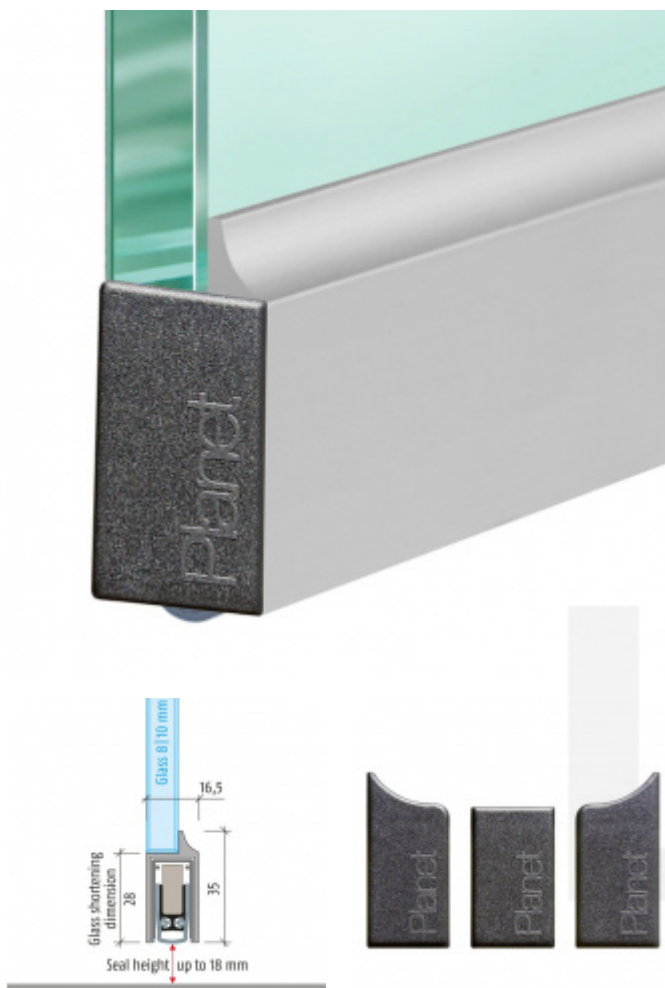

Produktový list

platný k 2. 10. 2024

luxusnikovani.cz
DELIVERED BY EFB

Automatická těsnící lišta Planet KG-D8/D10, 48 dB, protipožární 10 mm, 459 mm (lze zkrátit na 335 mm)

Planet^{swiss}®

ID produktu: 3469

Automatická těsnící lišta pro skleněné dveře s tloušťkou 8
nebo 12 mm

- Výška těsnící lišty až 18 mm
- Útlum až 48 dB
- Možnost seřízení výšky výsuvu lišty
- Záruka 7 let
- Vhodné pro objektové dveře s vysokým zatížením
- Krytka je vyrobena z eloxovaného hliníku

Součástí balení jsou boční krytky