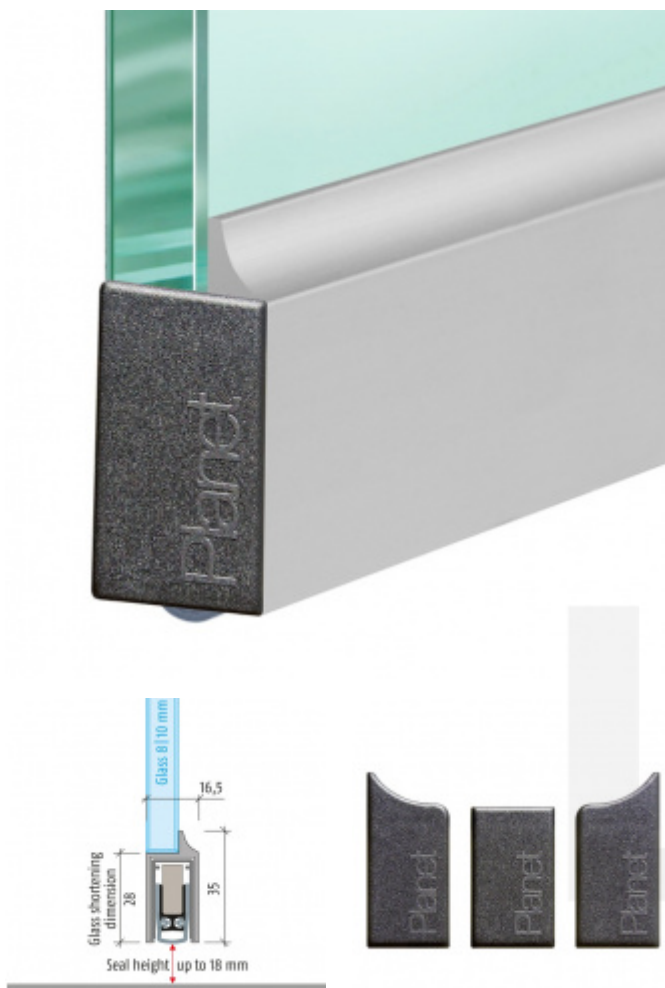

Produktový list

platný k 24. 8. 2024

luxusnikovani.cz
DELIVERED BY EFB

Automatická těsnicí lišta Planet KG-D8/D10, 48 dB, protipožární 10 mm, 1334 mm (lze zkrátit na 1210 mm)

Planet^{swiss}®

ID produktu: 3467

Automatická těsnicí lišta pro skleněné dveře s tloušťkou 8
nebo 12 mm

- Výška těsnicí lišty až 18 mm
- Útlum až 48 dB
- Možnost seřízení výšky výsuvu lišty
- Záruka 7 let
- Vhodné pro objektové dveře s vysokým zatížením
- Krytka je vyrobena z eloxovaného hliníku

Součástí balení jsou boční krytky