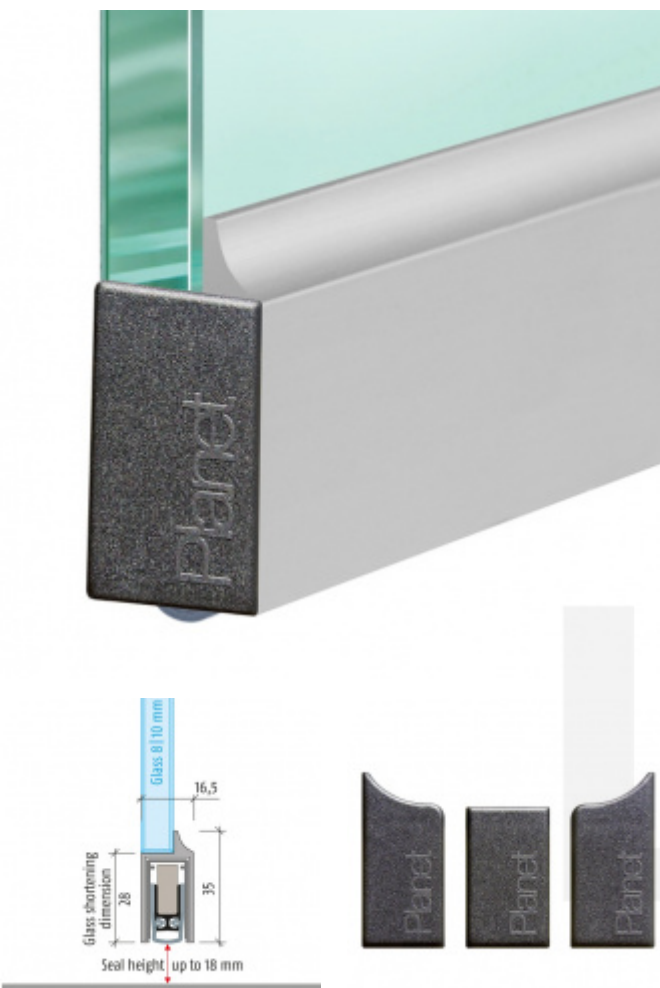

Produktový list

platný k 22. 7. 2024

luxusnikovani.cz
DELIVERED BY EFB

Automatická těsnící lišta Planet KG-D8/D10, 48 dB, protipožární 10 mm, 1209 mm (lze zkrátit na 1085 mm)

Planet^{swiss}®

ID produktu: 3466

Automatická těsnící lišta pro skleněné dveře s tloušťkou 8
nebo 12 mm

- Výška těsnící lišty až 18 mm
- Útlum až 48 dB
- Možnost seřízení výšky výsuvu lišty
- Záruka 7 let
- Vhodné pro objektové dveře s vysokým zatížením
- Krytka je vyrobena z eloxovaného hliníku

Součástí balení jsou boční krytky