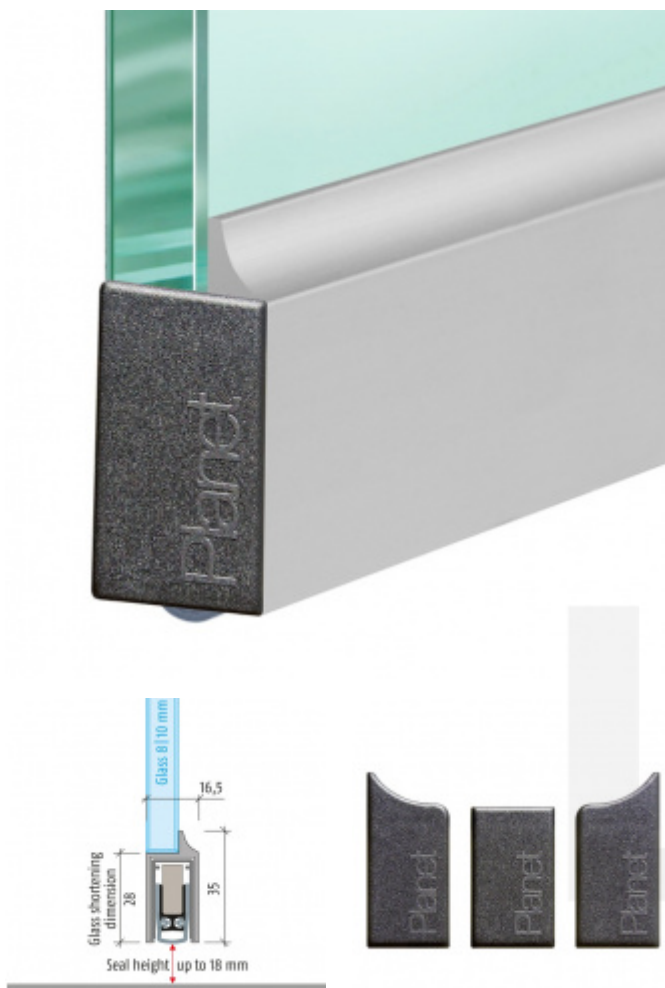

Produktový list

platný k 24. 8. 2024

luxusnikovani.cz
DELIVERED BY EFB

Automatická těsnící lišta Planet KG-D8/D10, 48 dB, protipožární 10 mm, 1084 mm (lze zkrátit na 960 mm)

Planet^{swiss}®

ID produktu: 3465

Automatická těsnící lišta pro skleněné dveře s tloušťkou 8
nebo 12 mm

- Výška těsnící lišty až 18 mm
- Útlum až 48 dB
- Možnost seřízení výšky výsuvu lišty
- Záruka 7 let
- Vhodné pro objektové dveře s vysokým zatížením
- Krytka je vyrobena z eloxovaného hliníku

Součástí balení jsou boční krytky