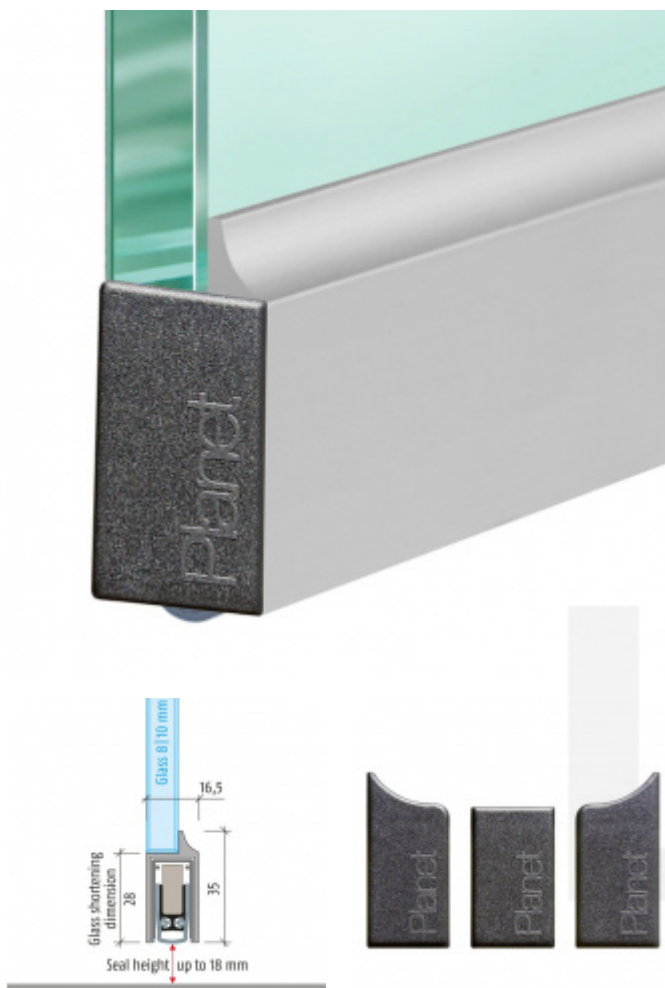

## Automatická těsnicí lišta Planet KG-D8/D10, 48 dB, protipožární 8 mm, 959 mm ( lze zkrátit na 835 mm )

Planet<sup>swiss</sup>®

ID produktu: 3464

Automatická těsnicí lišta pro skleněné dveře s tloušťkou 8  
nebo 12 mm

- Výška těsnicí lišty až 18 mm
- Útlum až 48 dB
- Možnost seřízení výšky výsuvu lišty
- Záruka 7 let
- Vhodné pro objektové dveře s vysokým zatížením
- Krytka je vyrobena z eloxovaného hliníku

Součástí balení jsou boční krytky