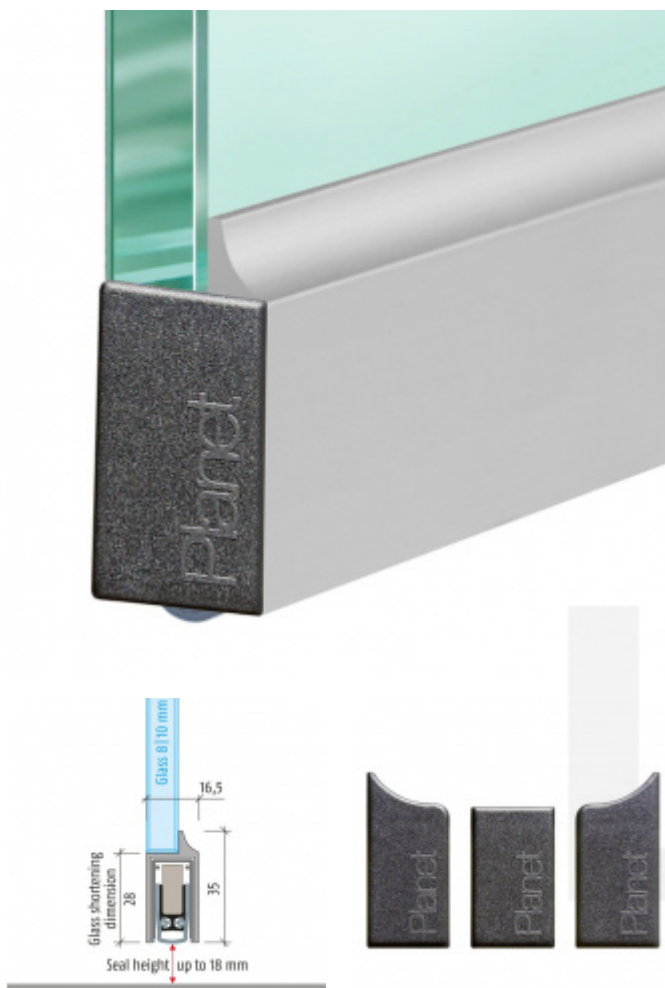

## Automatická těsnicí lišta Planet KG-D8/D10, 48 dB, protipožární 8 mm, 834 mm ( lze zkrátit na 710 mm )

Planet<sup>swiss</sup>®

ID produktu: 3463

Automatická těsnicí lišta pro skleněné dveře s tloušťkou 8  
nebo 12 mm

- Výška těsnicí lišty až 18 mm
- Útlum až 48 dB
- Možnost seřízení výšky výsuvu lišty
- Záruka 7 let
- Vhodné pro objektové dveře s vysokým zatížením
- Krytka je vyrobena z eloxovaného hliníku

Součástí balení jsou boční krytky