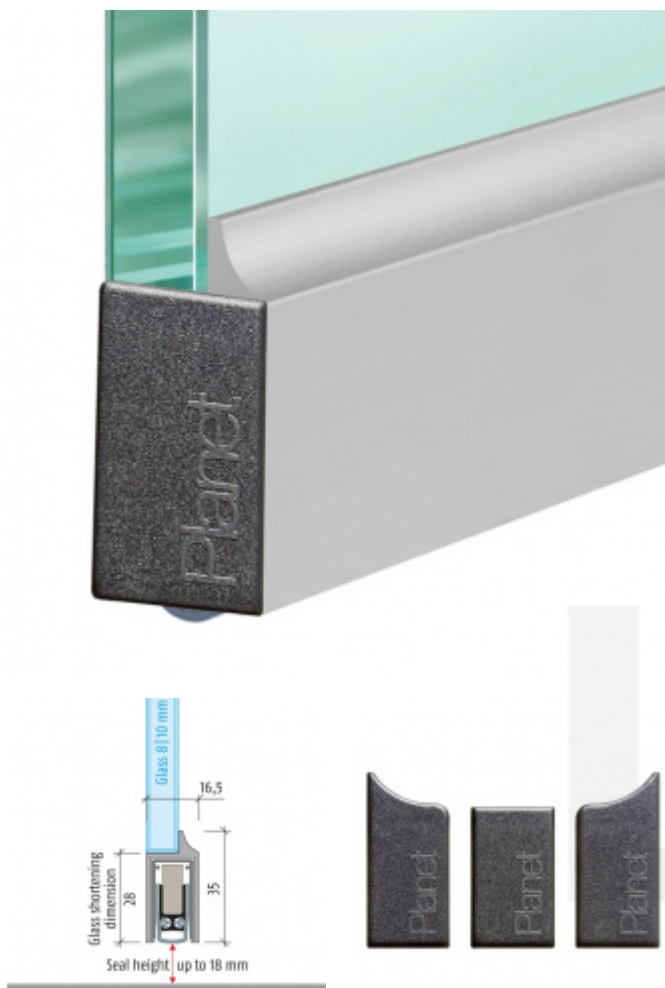

Produktový list

platný k 2. 10. 2024

luxusnikovani.cz
DELIVERED BY EFB

Automatická těsnicí lišta Planet KG-D8/D10, 48 dB, protipožární 8 mm, 584 mm (lze zkrátit na 460 mm)

Planet^{swiss}®

ID produktu: 3461

Automatická těsnicí lišta pro skleněné dveře s tloušťkou 8
nebo 12 mm

- Výška těsnicí lišty až 18 mm
- Útlum až 48 dB
- Možnost seřízení výšky výsuvu lišty
- Záruka 7 let
- Vhodné pro objektové dveře s vysokým zatížením
- Krytka je vyrobena z eloxovaného hliníku

Součástí balení jsou boční krytky