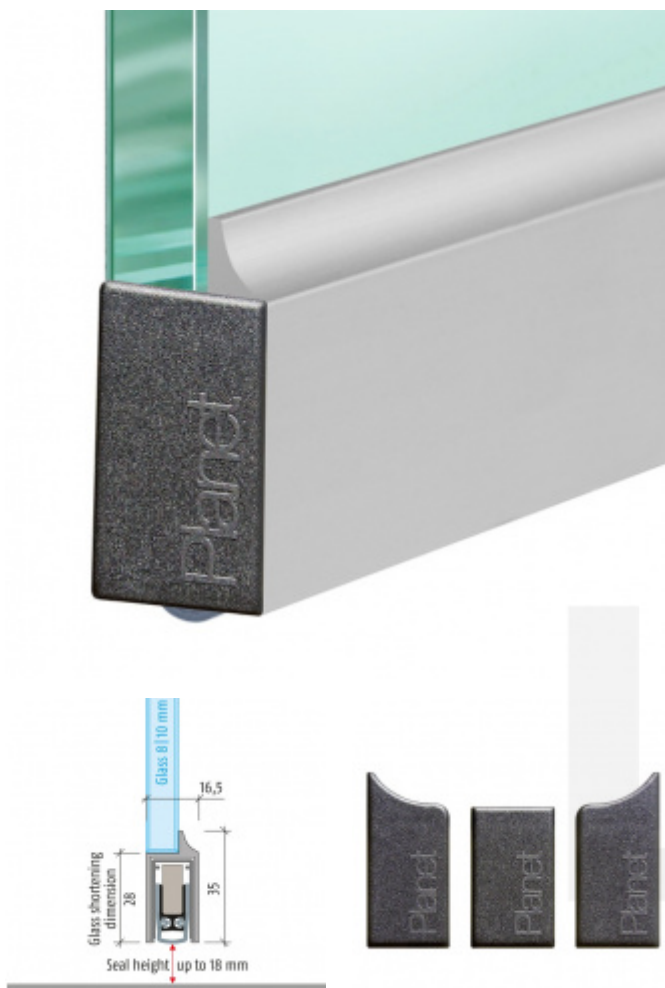

Produktový list

platný k 25. 8. 2024

luxusnikovani.cz
DELIVERED BY EFB

Automatická těsnící lišta Planet KG-D8/D10, 48 dB, protipožární 8 mm, 459 mm (lze zkrátit na 335 mm)

Planet^{swiss}®

ID produktu: 3460

Automatická těsnící lišta pro skleněné dveře s tloušťkou 8
nebo 12 mm

- Výška těsnící lišty až 18 mm
- Útlum až 48 dB
- Možnost seřízení výšky výsuvu lišty
- Záruka 7 let
- Vhodné pro objektové dveře s vysokým zatížením
- Krytka je vyrobena z eloxovaného hliníku

Součástí balení jsou boční krytky