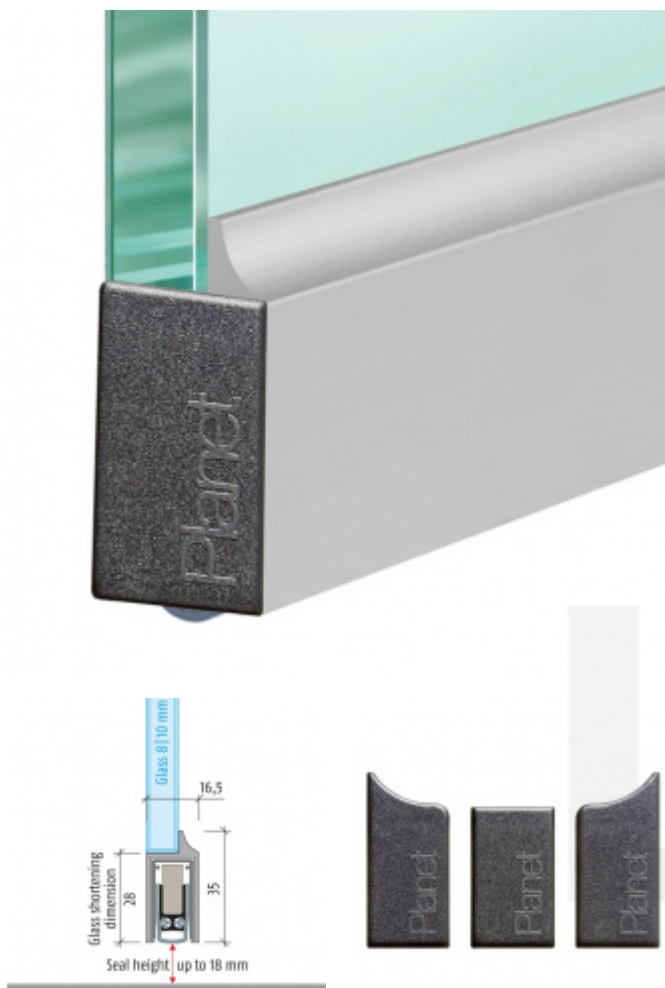

Produktový list

platný k 22. 7. 2024

luxusnikovani.cz
DELIVERED BY EFB

Automatická těsnící lišta Planet KG-D8/D10, 48 dB, protipožární 8 mm, 459 mm (lze zkrátit na 335 mm)

Planet^{swiss}®

ID produktu: 3460

Automatická těsnící lišta pro skleněné dveře s tloušťkou 8
nebo 12 mm

- Výška těsnící lišty až 18 mm
- Útlum až 48 dB
- Možnost seřízení výšky výsuvu lišty
- Záruka 7 let
- Vhodné pro objektové dveře s vysokým zatížením
- Krytka je vyrobena z eloxovaného hliníku

Součástí balení jsou boční krytky