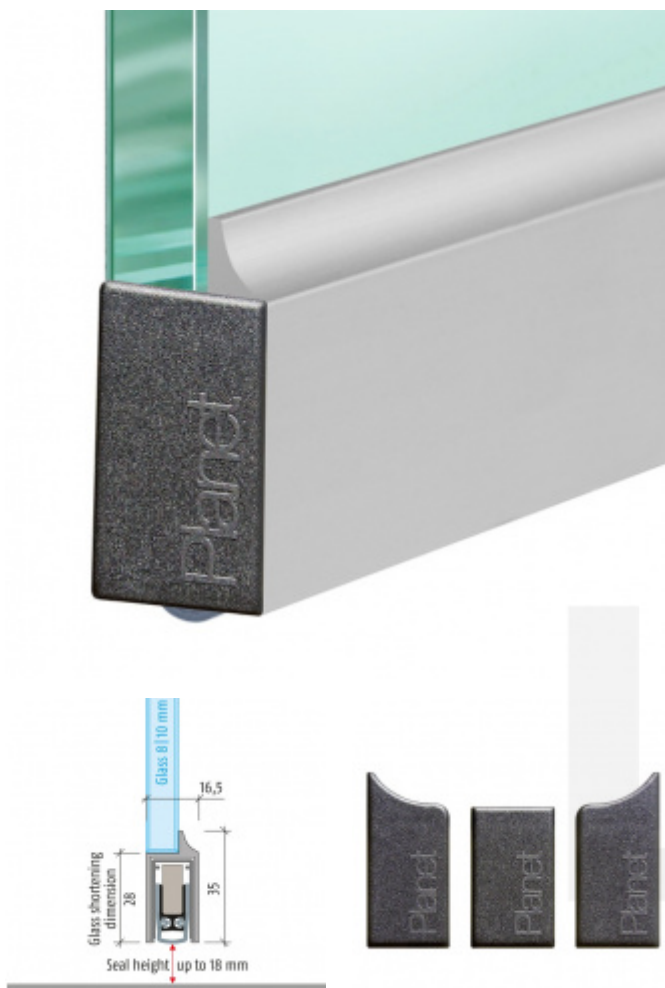

Produktový list

platný k 24. 8. 2024

luxusnikovani.cz
DELIVERED BY EFB

Automatická těsnicí lišta Planet KG-D8/D10, 48 dB, protipožární 8 mm, 1334 mm (lze zkrátit na 1210 mm)

Planet^{swiss}®

ID produktu: 3458

Automatická těsnicí lišta pro skleněné dveře s tloušťkou 8
nebo 12 mm

- Výška těsnicí lišty až 18 mm
- Útlum až 48 dB
- Možnost seřízení výšky výsuvu lišty
- Záruka 7 let
- Vhodné pro objektové dveře s vysokým zatížením
- Krytka je vyrobena z eloxovaného hliníku

Součástí balení jsou boční krytky