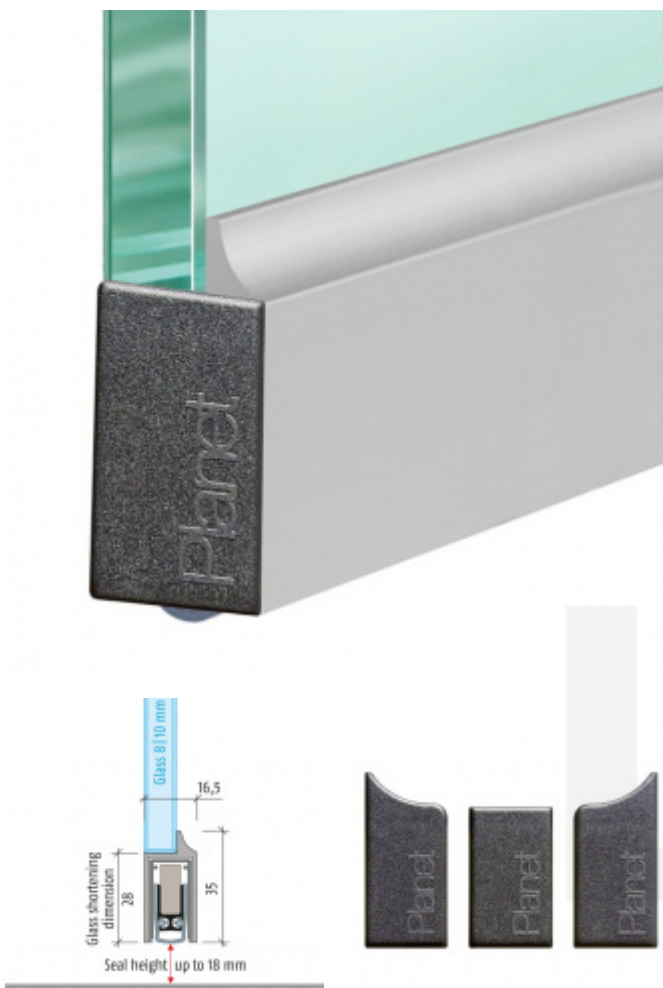

Produktový list

platný k 25. 8. 2024

luxusnikovani.cz
DELIVERED BY EFB

Automatická těsnicí lišta Planet KG-D8/D10, 48 dB, protipožární 8 mm, 1084 mm (lze zkrátit na 960 mm)

Planet^{swiss}®

ID produktu: 3456

Automatická těsnicí lišta pro skleněné dveře s tloušťkou 8
nebo 12 mm

- Výška těsnicí lišty až 18 mm
- Útlum až 48 dB
- Možnost seřízení výšky výsuvu lišty
- Záruka 7 let
- Vhodné pro objektové dveře s vysokým zatížením
- Krytka je vyrobena z eloxovaného hliníku

Součástí balení jsou boční krytky