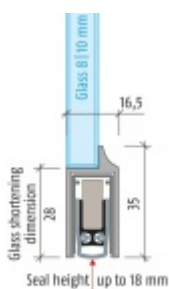

Automatická těsnící lišta Planet KG-D8/D10, 48 dB, protipožární 8 mm, 1084 mm (lze zkrátit na 960 mm)

Planet SWISS [®]

ID produktu: 3456

Automatická těsnící lišta pro skleněné dveře s tloušťkou 8 nebo 12 mm

- Výška těsnící lišty až 18 mm
- Útlum až 48 dB
- Možnost seřízení výšky výsuvu lišty
- Záruka 7 let
- Vhodné pro objektové dveře s vysokým zatížením
- Krytka je vyrobena z eloxovaného hliníku

Součástí balení jsou boční krytky