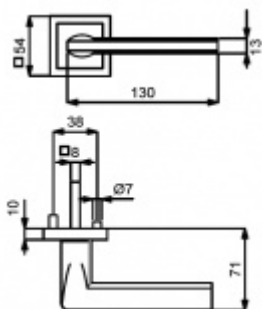

Produktový list

platný k 23. 7. 2024

luxusnikovani.cz
DELIVERED BY EFB

Cylindrická vložka

WC zámkykání

Sada kliky/rozetě

Súdmetall Atlanta Square-R, nerez vzhled, TopSpeed klika / klika, Cylindrická vložka

ID produktu: 3454

PLU: 32.52.5510

Sada kování pro interiérové dveře v objektovém standardu dle EN 1906 (3. třída)

Klika je osazena pevně na rozetě s bajonetovým mechanismem.

Kování je vyrobeno z masivní mosazi s povrchovou úpravou nerez vzhled.

Sada kování obsahuje spojovací materiál a čtyřhran pro tloušťku dveří 38-42 mm.

Větší tloušťka dveří je možná dle zadání. Příplatek cca 100,- Kč / sada

Čtyřhran u WC zamykání má rozměr 8x8 mm.

Vaše cena bez DPH