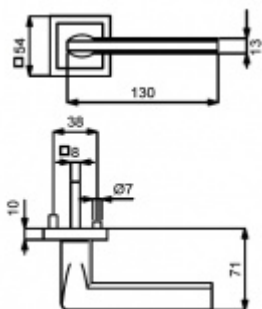

Produktový list

platný k 25. 8. 2024

luxusnikovani.cz
DELIVERED BY EFB