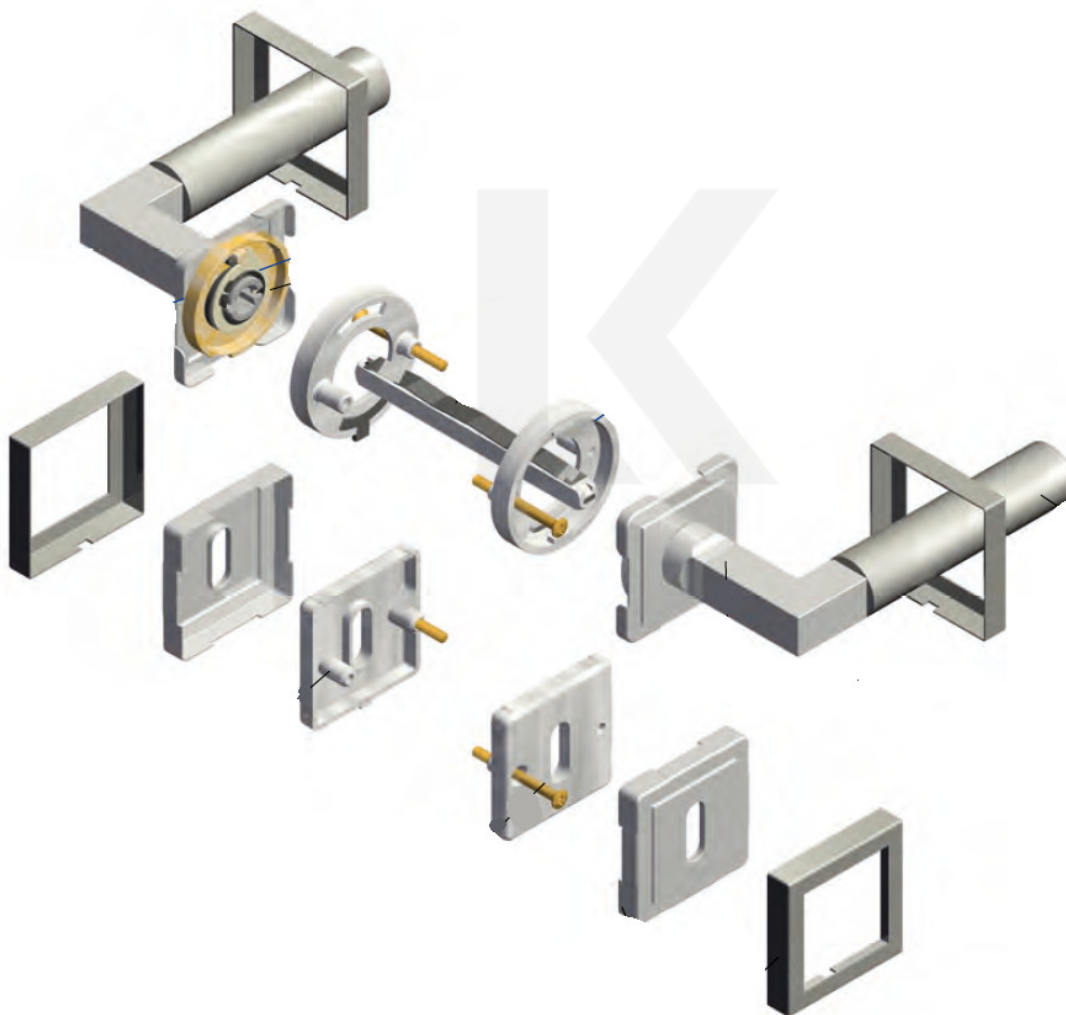

Vaše cena bez DPH

122,24 €

Vaše cena s DPH

147,92 €

Zobrazit produkt

TECHNICKÉ DETAILY