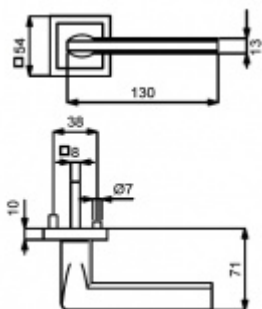

Produktový list

platný k 4. 11. 2024

luxusnikovani.cz
DELIVERED BY EFB