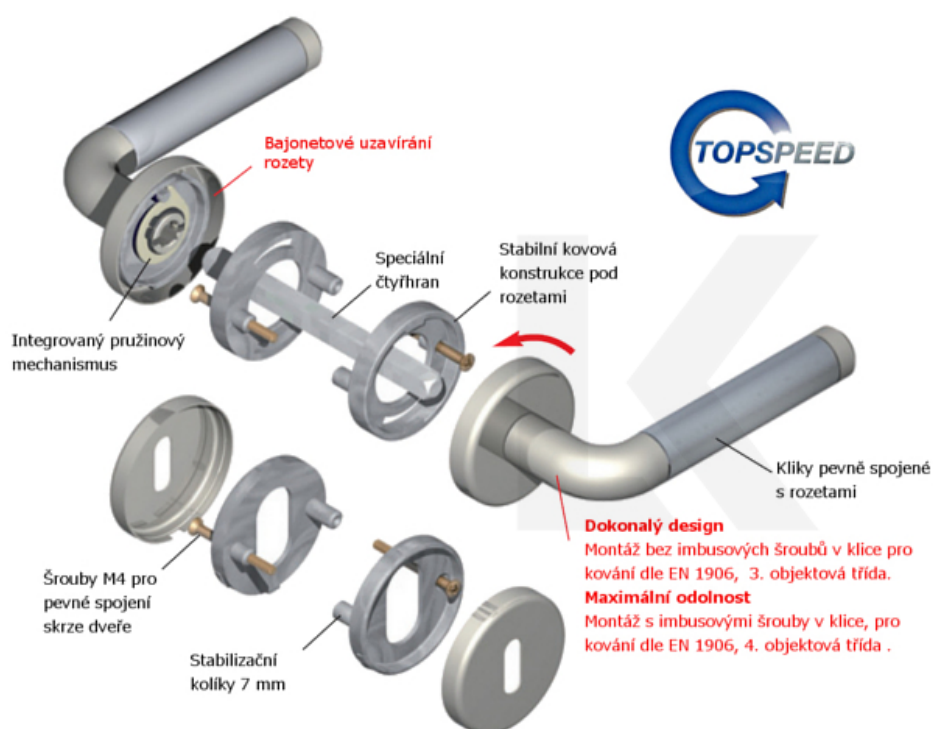

Vaše cena bez DPH

102,47 €

Vaše cena s DPH

123,99 €

Zobrazit produkt

TECHNICKÉ DETAILY