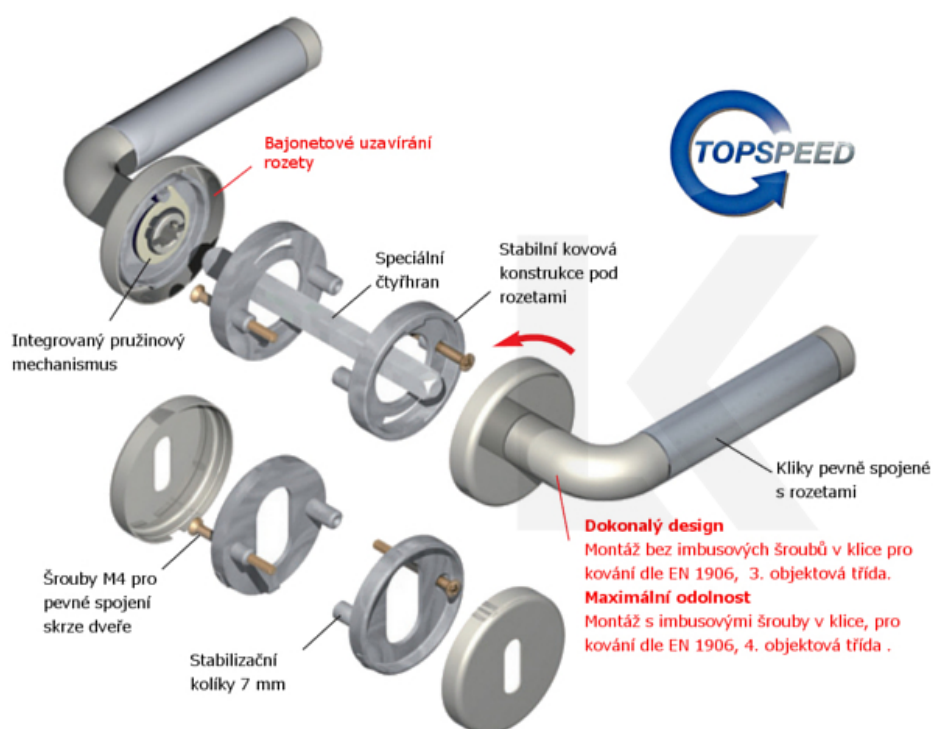

Vaše cena bez DPH

2 408 Kč

Vaše cena s DPH

2 913,68 Kč

Zobrazit produkt

TECHNICKÉ DETAILY