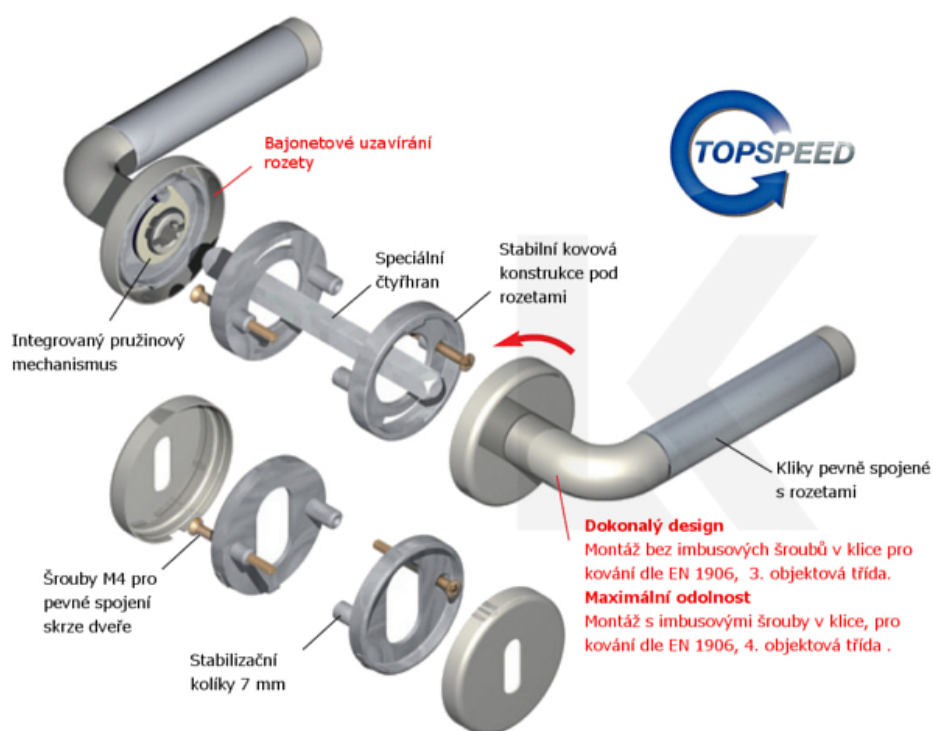

Vaše cena bez DPH

2 515 Kč

Vaše cena s DPH

3 043,15 Kč

Zobrazit produkt

TECHNICKÉ DETAILY