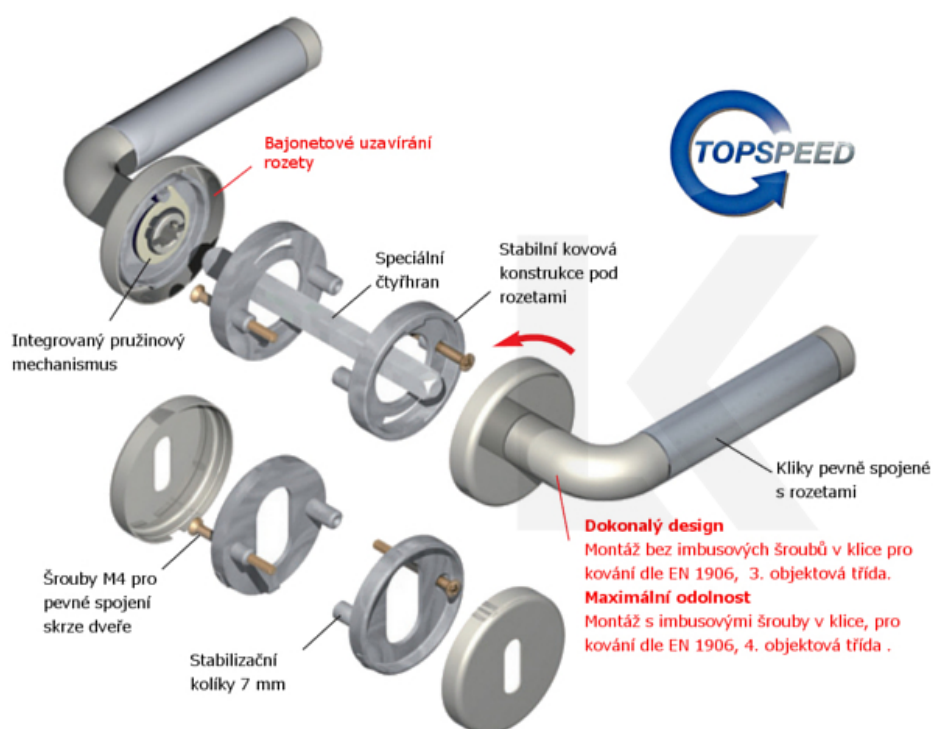

Vaše cena bez DPH

79,7 €

Vaše cena s DPH

96,44 €

Zobrazit produkt

TECHNICKÉ DETAILY