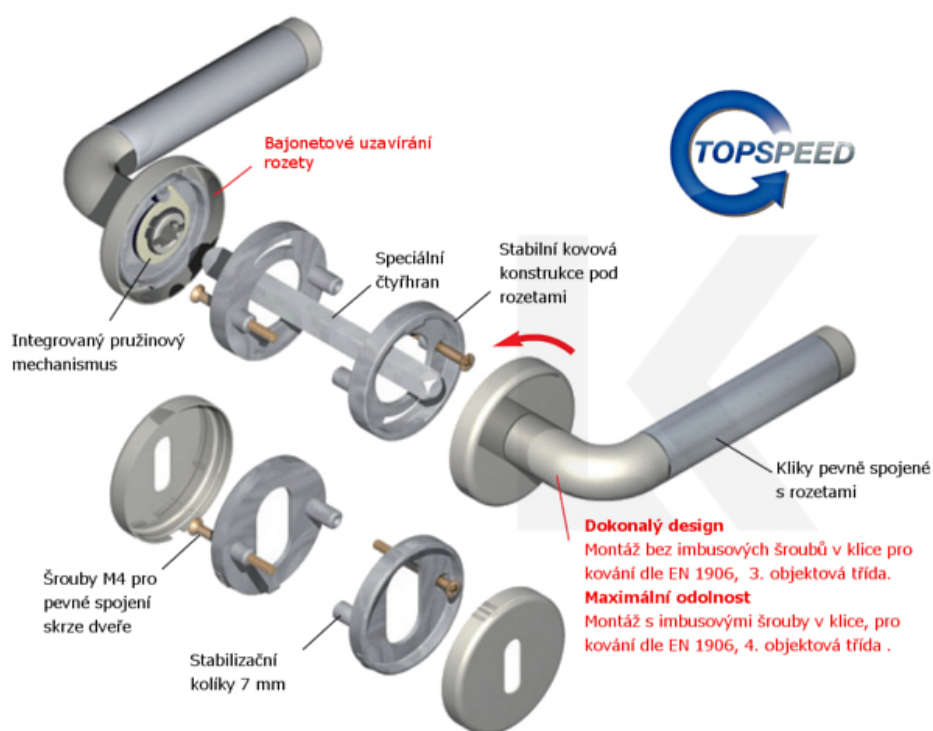

Vaše cena bez DPH

84,26 €

Vaše cena s DPH

101,95 €

Zobrazit produkt

TECHNICKÉ DETAILY