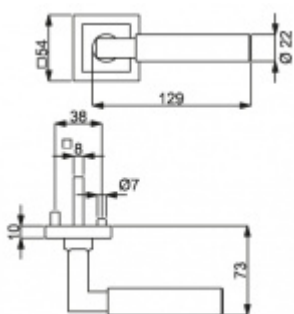

Cylindrická vložka

Testováno na 1,2 milionu otevíracích cyklů.

- 12 let záruka na funkci
- Objektové provedení i pro standardní interiérové dveře
- Ocelová konstrukce pod rozetami
- Extrémně rychlá a bezchybná montáž
- Klika pevně spojená s rozetou a pružinovým mechanismem.

Sada kování obsahuje spojovací materiál a čtyřhran pro tloušťku dveří 38-42 mm.

Větší tloušťka dveří je možná dle zadání. Příplatek cca 100,- Kč / sada

Čtyřhran u WC zamykání má rozměr 8x8 mm.