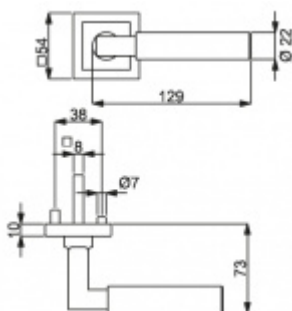

Produktový list

platný k 25. 8. 2024

luxusnikovani.cz
DELIVERED BY EFB

Cylindrická vložka

Südmetail Alaska Square-R, chrom leštěný, TopSpeed Cylindrická vložka, Klika/koule - levá

ID produktu: 3432

PLU: 32.52.8130

Sada kování pro interiérové dveře v objektovém standardu dle EN 1906 (3. třída)

Klika je osazena pevně na rozetě s bajonetovým mechanismem.

Kování je vyrobeno z masivní mosazi s povrchovou úpravou lesk.

Kování je možné použít také pro interiérové dveře s vysokým zatížením ve veřejných objektech.

Testováno na 1,2 milionu otevíracích cyklů.

- 12 let záruka na funkci
- Objektové provedení i pro standardní interiérové dveře
- Ocelová konstrukce pod rozetami
- Extrémně rychlá a bezchybná montáž
- Klika pevně spojená s rozetou a pružinovým mechanismem.

Sada kování obsahuje spojovací materiál a čtyřhran pro tloušťku dveří 38-42 mm.

Větší tloušťka dveří je možná dle zadání. Příplatek cca 100,- Kč / sada

Čtyřhran u WC zamykání má rozměr 8x8 mm.