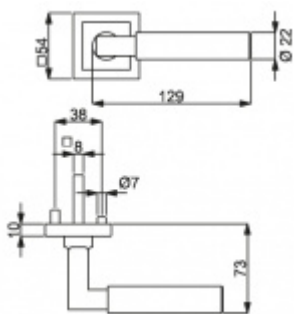

Produktový list

platný k 25. 8. 2024

luxusnikovani.cz
DELIVERED BY EFB

Cylindrická vložka

Súdmetall Alaska Square-R, chrom leštěný, TopSpeed Cylindrická vložka, Klika/koule - levá

ID produktu: 3432

PLU: 32.52.8130

Sada kování pro interiérové dveře v objektovém standardu dle EN 1906 (3. třída)

Klika je osazena pevně na rozetě s bajonetovým mechanismem.

Kování je vyrobeno z masivní mosazi s povrchovou úpravou lesk.

Kování je možné použít také pro interiérové dveře s vysokým zatížením ve veřejných objektech.

Testováno na 1,2 milionu otevíracích cyklů.

- 12 let záruka na funkci
- Objektové provedení i pro standardní interiérové dveře
- Ocelová konstrukce pod rozetami
- Extrémně rychlá a bezchybná montáž
- Klika pevně spojená s rozetou a pružinovým mechanismem.

Sada kování obsahuje spojovací materiál a čtyřhran pro tloušťku dveří 38-42 mm.

Větší tloušťka dveří je možná dle zadání. Příplatek cca 100,- Kč / sada

Čtyřhran u WC zamykání má rozměr 8x8 mm.