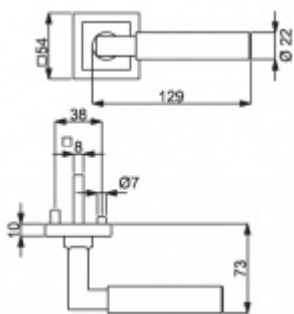

Produktový list

platný k 4. 11. 2024

luxusnikovani.cz
DELIVERED BY EFB

Cylindrická vložka

Südmetail Alaska Square-R, chrom leštěný, TopSpeed Cylindrická vložka, Klika/koule - pravá

ID produktu: 3431

PLU: 32.52.8120

Sada kování pro interiérové dveře v objektovém standardu dle EN 1906 (3. třída)

Klika je osazena pevně na rozetě s bajonetovým mechanismem.

Kování je vyrobeno z masivní mosazi s povrchovou úpravou lesk.

Kování je možné použít také pro interiérové dveře s vysokým zatížením ve veřejných objektech.

Testováno na 1,2 milionu otevíracích cyklů.

- 12 let záruka na funkci
- Objektové provedení i pro standardní interiérové dveře
- Ocelová konstrukce pod rozetami
- Extrémně rychlá a bezchybná montáž
- Klika pevně spojená s rozetou a pružinovým mechanismem.

Sada kování obsahuje spojovací materiál a čtyřhran pro tloušťku dveří 38-42 mm.

Větší tloušťka dveří je možná dle zadání. Příplatek cca 100,- Kč / sada

Čtyřhran u WC zamykání má rozměr 8x8 mm.