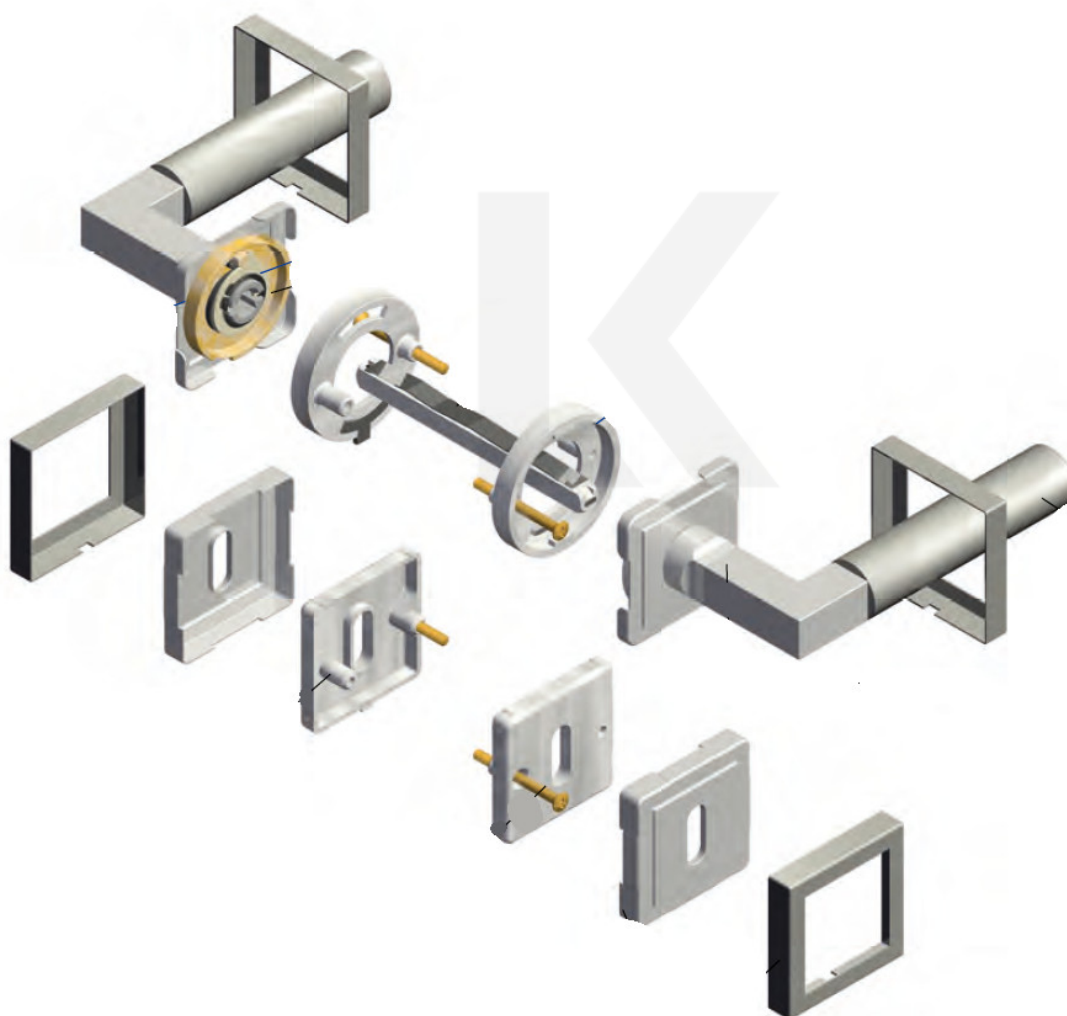

Vaše cena bez DPH

4 173 Kč

Vaše cena s DPH

5 049,33 Kč

Zobrazit produkt

TECHNICKÉ DETAILY