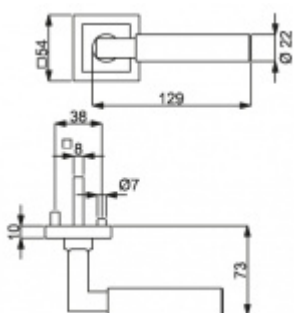

Produktový list

platný k 2. 10. 2024

luxusnikovani.cz
DELIVERED BY EFB

Cylindrická vložka

Südmetail Alaska Square-R, chrom leštěný, TopSpeed Cylindrická vložka, Klika/koule - pravá

ID produktu: 3431

PLU: 32.52.8120

Sada kování pro interiérové dveře v objektovém standardu dle EN 1906 (3. třída)

Klika je osazena pevně na rozetě s bajonetovým mechanismem.

Kování je vyrobeno z masivní mosazi s povrchovou úpravou lesk.

Kování je možné použít také pro interiérové dveře s vysokým zatížením ve veřejných objektech.

Testováno na 1,2 milionu otevíracích cyklů.

- 12 let záruka na funkci
- Objektové provedení i pro standardní interiérové dveře
- Ocelová konstrukce pod rozetami
- Extrémně rychlá a bezchybná montáž
- Klika pevně spojená s rozetou a pružinovým mechanismem.

Sada kování obsahuje spojovací materiál a čtyřhran pro tloušťku dveří 38-42 mm.

Větší tloušťka dveří je možná dle zadání. Příplatek cca 100,- Kč / sada

Čtyřhran u WC zamykání má rozměr 8x8 mm.