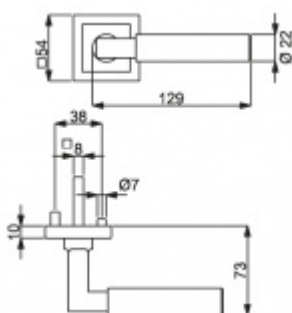

Produktový list

platný k 3. 7. 2024

luxusnikovani.cz
DELIVERED BY EFB

Cylindrická vložka

WC zámkykání

Sada kliky/rozetě

Súdmetall Alaska Square-R, chrom leštěný, TopSpeed klika / klika, Cylindrická vložka

ID produktu: 3430

PLU: 32.52.8110

Sada kování pro interiérové dveře v objektovém standardu dle EN 1906 (3. třída)

Klika je osazena pevně na rozetě s bajonetovým mechanismem.

Kování je vyrobeno z masivní mosazi s povrchovou úpravou lesk.

Sada kování obsahuje spojovací materiál a čtyřhran pro tloušťku dveří 38-42 mm.

Větší tloušťka dveří je možná dle zadání. Příplatek cca 100,- Kč / sada

Čtyřhran u WC zamykání má rozměr 8x8 mm.

Vaše cena bez DPH