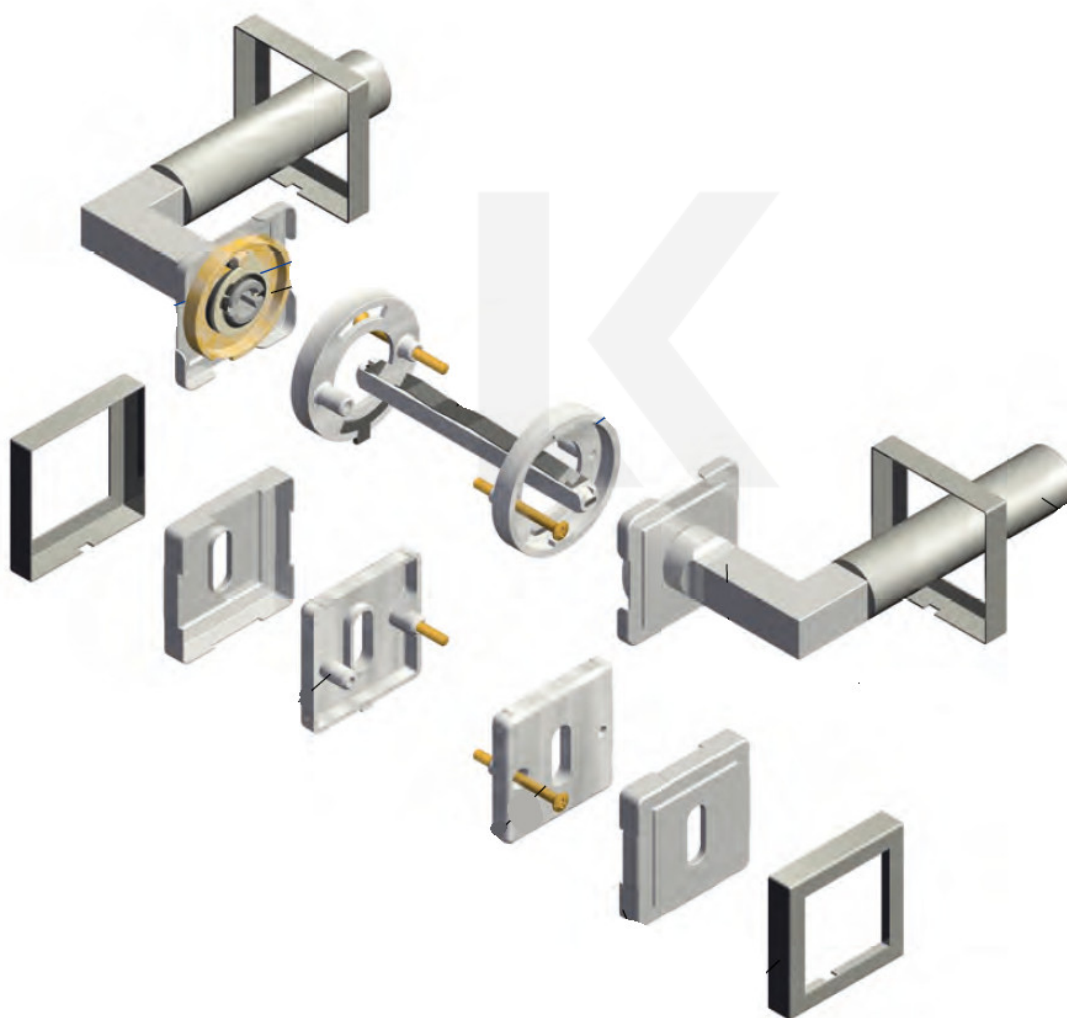

Vaše cena bez DPH

154,81 €

Vaše cena s DPH

187,32 €

Zobrazit produkt

TECHNICKÉ DETAILY