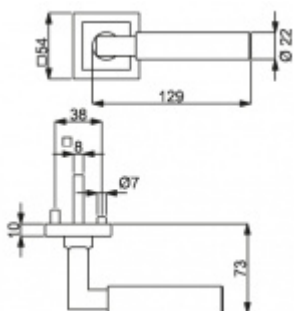

Produktový list

platný k 25. 8. 2024

luxusnikovani.cz
DELIVERED BY EFB

Cylindrická vložka

WC zámkykání

Sada kliky/rozetě

Súdmetall Alaska Square-R, chrom leštěný, TopSpeed klika / klika, Obyčejný klíč

ID produktu: 3429

PLU: 32.52.8100

Sada kování pro interiérové dveře v objektovém standardu dle EN 1906 (3. třída)

Klika je osazena pevně na rozetě s bajonetovým mechanismem.

Kování je vyrobeno z masivní mosazi s povrchovou úpravou lesk.

Sada kování obsahuje spojovací materiál a čtyřhran pro tloušťku dveří 38-42 mm.

Větší tloušťka dveří je možná dle zadání. Příplatek cca 100,- Kč / sada

Čtyřhran u WC zamykání má rozměr 8x8 mm.

Vaše cena bez DPH