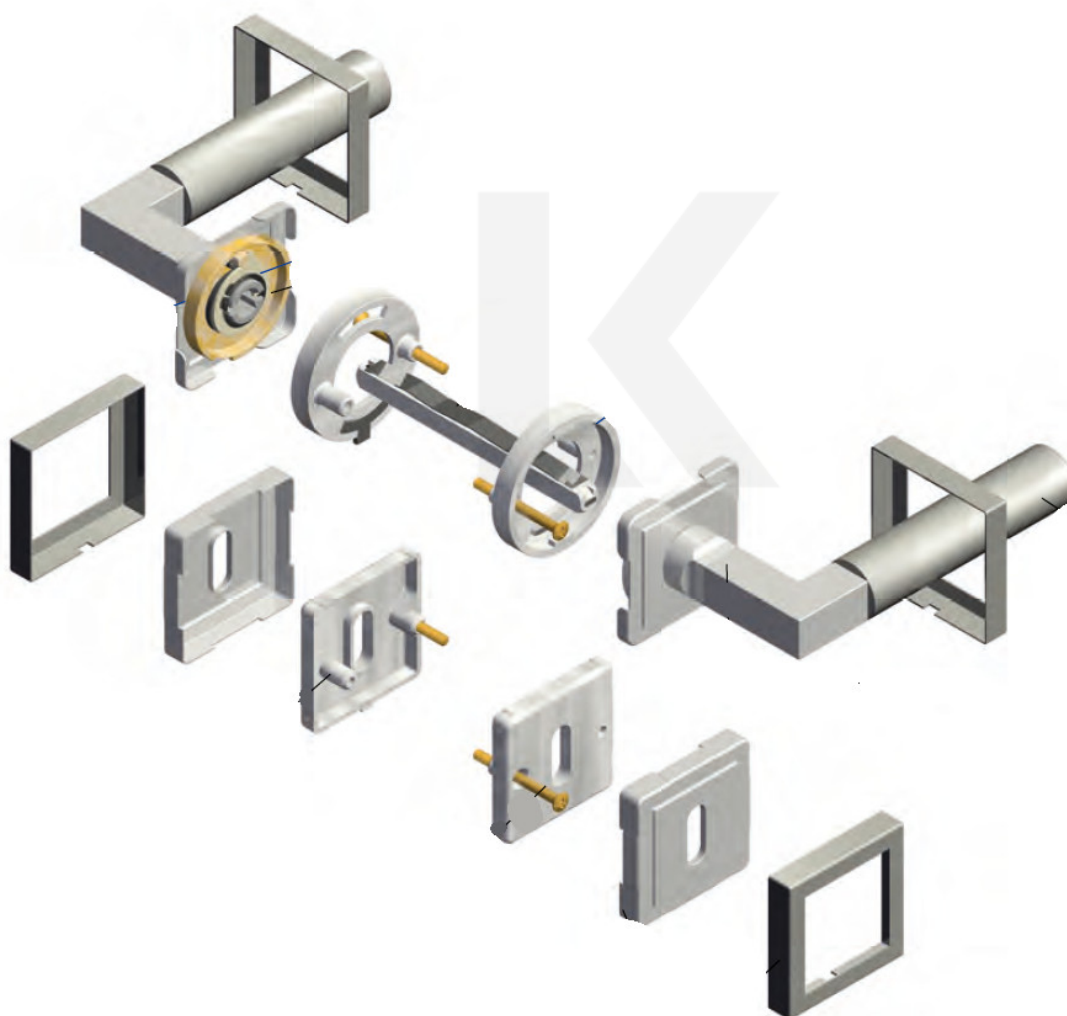

Vaše cena bez DPH

154,81 €

Vaše cena s DPH

187,32 €

Zobrazit produkt

TECHNICKÉ DETAILY