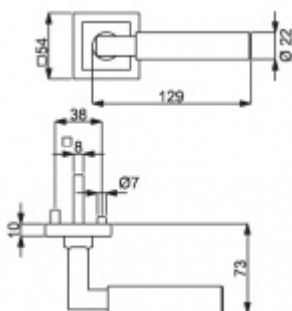

Produktový list

platný k 2. 10. 2024

luxusnikovani.cz
DELIVERED BY EFB

Cylindrická vložka

Súdmetall Alaska Square-R, chrom leštěný, TopSpeed klika / klika, Obyčejný klíč

ID produktu: 3429

PLU: 32.52.8100

Sada kování pro interiérové dveře v objektovém standardu dle EN 1906 (3. třída)

Klika je osazena pevně na rozetě s bajonetovým mechanismem.

Kování je vyrobeno z masivní mosazi s povrchovou úpravou lesk.

Kování je možné použít také pro interiérové dveře s vysokým zatížením ve veřejných objektech.

Testováno na 1,2 milionu otevíracích cyklů.

- 12 let záruka na funkci
- Objektové provedení i pro standardní interiérové dveře
- Ocelová konstrukce pod rozetami
- Extrémně rychlá a bezchybná montáž
- Klika pevně spojená s rozetou a pružinovým mechanismem.

Sada kování obsahuje spojovací materiál a čtyřhran pro tloušťku dveří 38-42 mm.

Větší tloušťka dveří je možná dle zadání. Příplatek cca 100,- Kč / sada

Čtyřhran u WC zamykání má rozměr 8x8 mm.