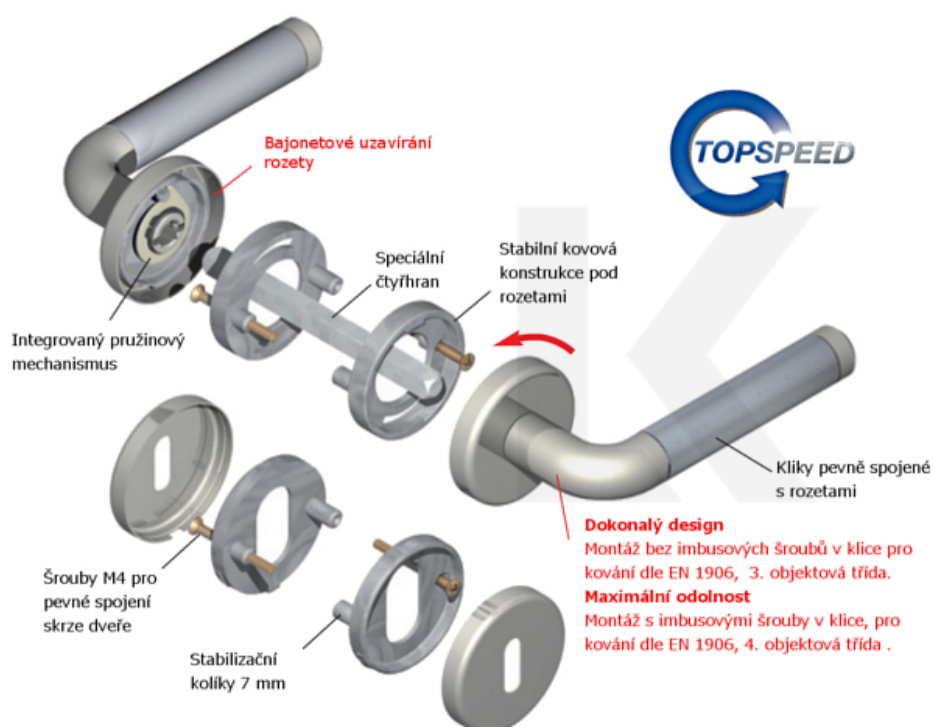

Vaše cena bez DPH

3 318 Kč

Vaše cena s DPH

4 014,78 Kč

Zobrazit produkt

TECHNICKÉ DETAILY